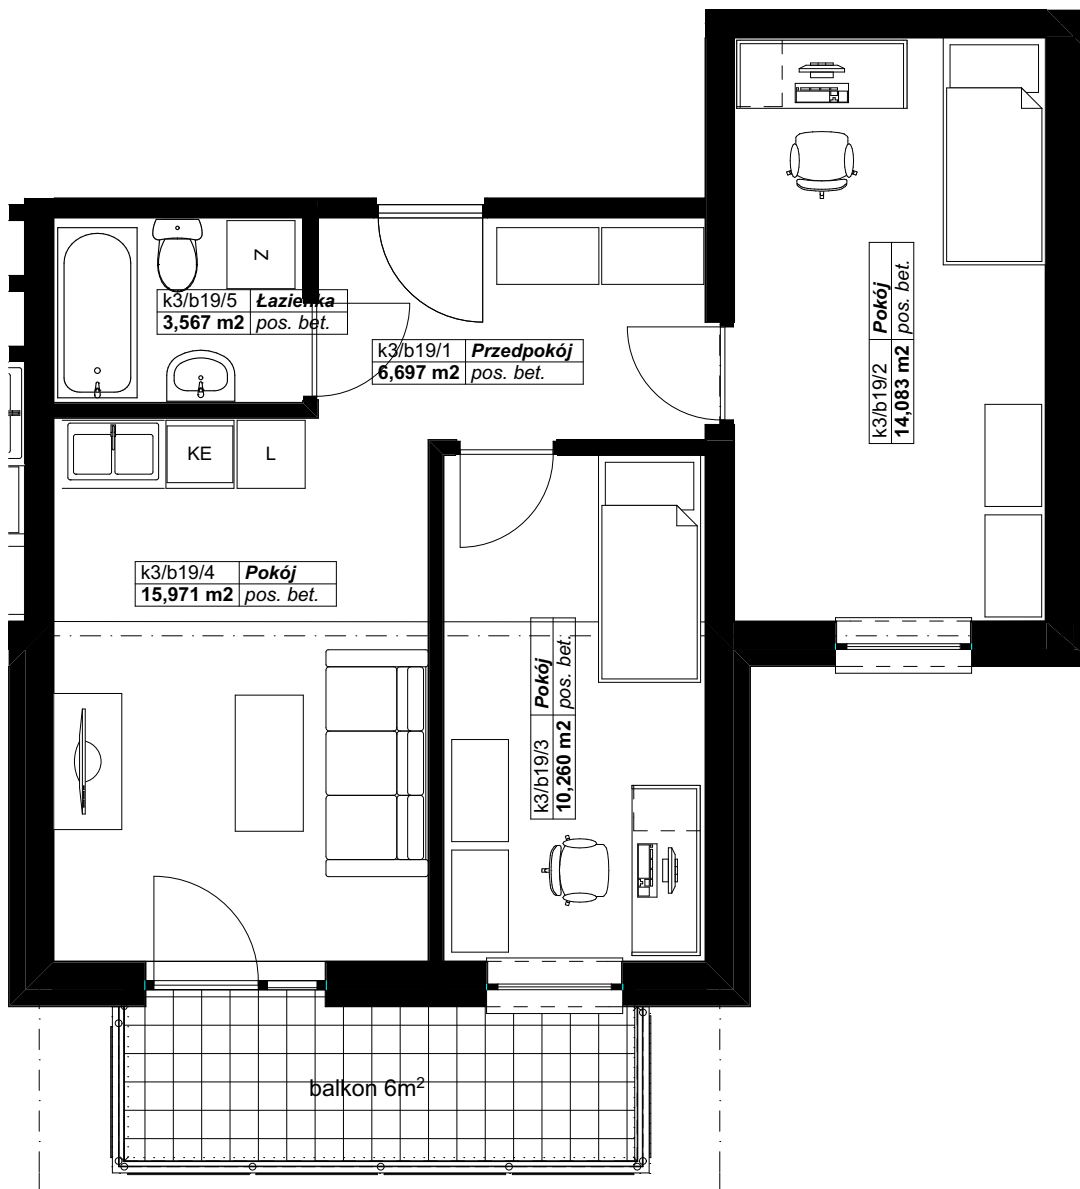

## KARTA LOKALU, PIĘTRO 3, LOKAL B19

Pn

### Zestawienie pomieszczeń LOKAL B19

Kondygnacja macierzysta	Nr	Nazwa pomieszczenia	Powierzchnia
3 piętro			
	b19/1	Przedpokój	6,7
	b19/2	Pokój	14,1
	b19/3	Pokój	10,3
	b19/4	Pokój	16,0
	b19/5	Łazienka	3,6
			<b>50,7 m<sup>2</sup></b>

\*Projektowane powierzchnie użytkowe jako wartości orientacyjne, mogą się nieznacznie różnić po realizacji.

\*\* Istnieje możliwość zmian w zakresie lokalizacji ścianek działowych, z zachowaniem lokalizacji pionów (Inst. Sanit.). Po akceptacji projektanta.