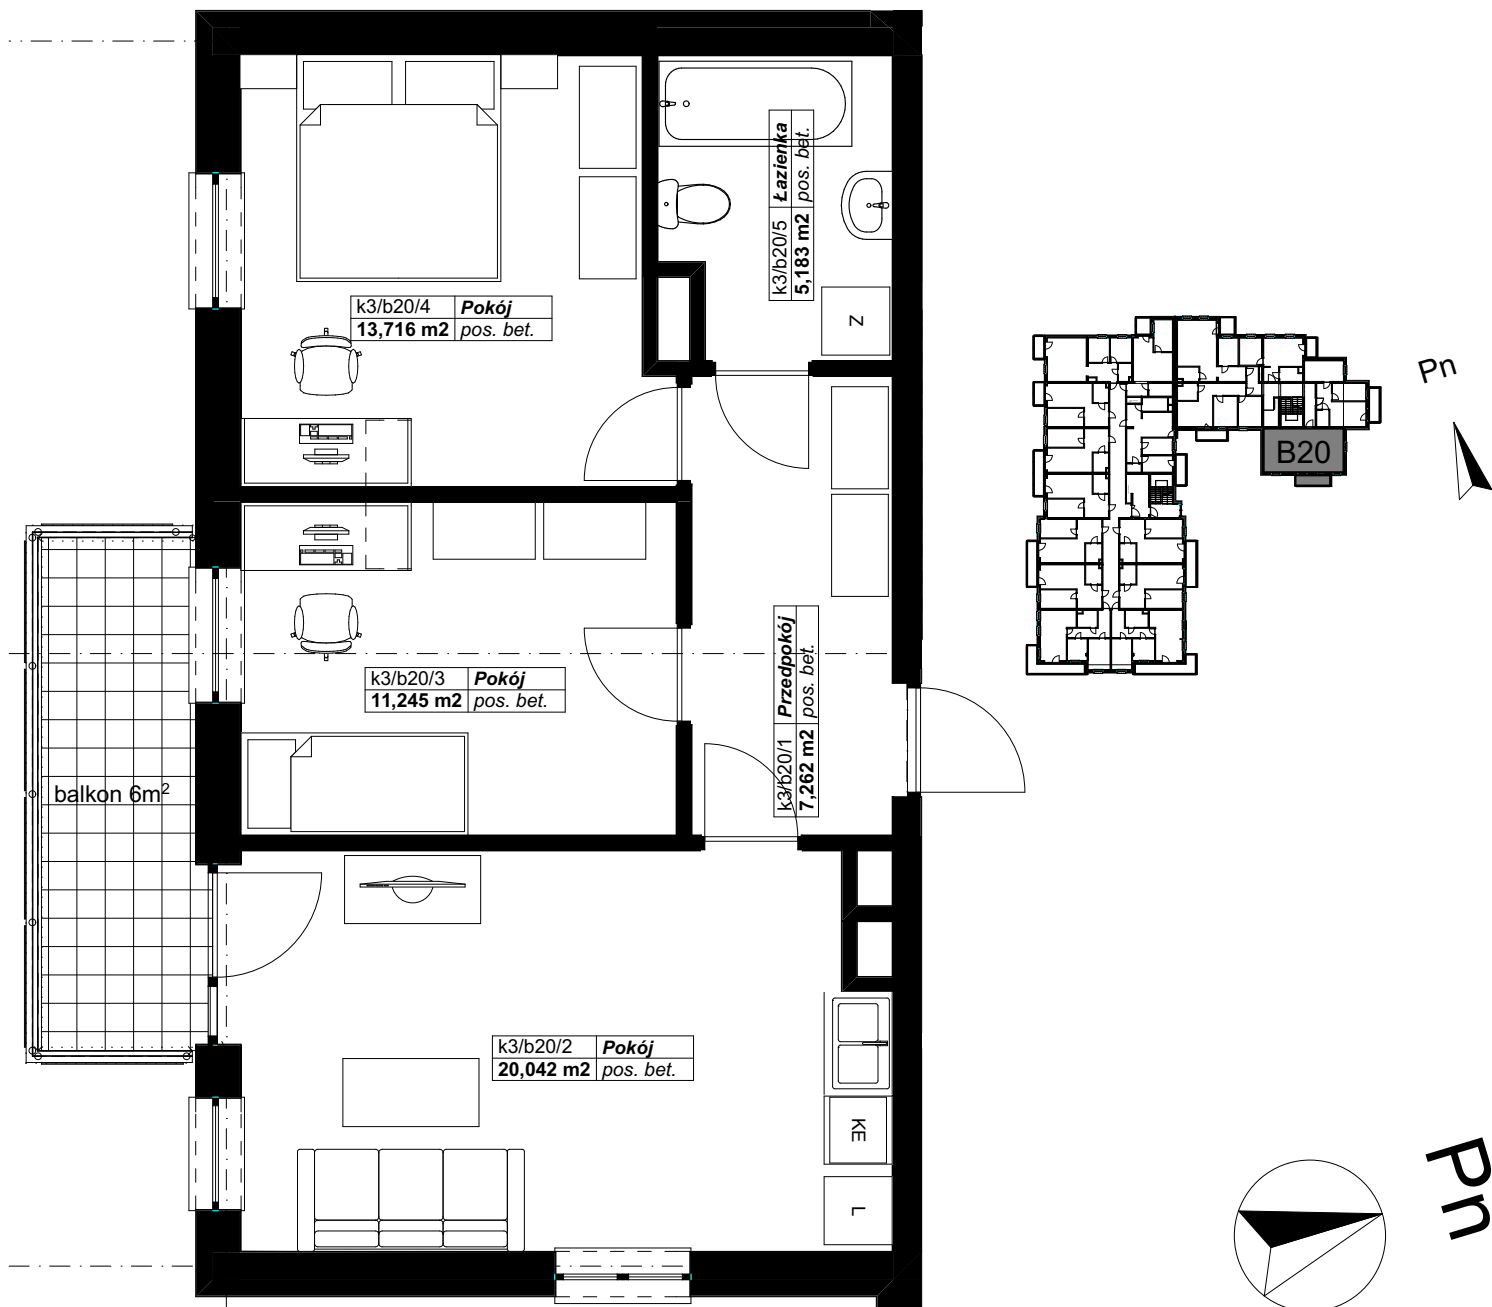

OSIEDLE PANORAMA RZĄDZ

Ul. Kulerskiego, Grudziądz

KARTA LOKALU, PIĘTRO 3, LOKAL B20

Zestawienie pomieszczeń LOKAL B20

Kondygnacja macierzysta	Nr	Nazwa pomieszczenia	Powierzchnia
3 piętro			
	b20/1	Przedpokój	7,3
	b20/2	Pokój	20,0
	b20/3	Pokój	11,2
	b20/4	Pokój	13,7
	b20/5	Łazienka	5,2
			57,4 m²

*Projektowane powierzchnie użytkowe jako wartości orientacyjne, mogą się nieznacznie różnić po realizacji.

** Istnieje możliwość zmian w zakresie lokalizacji ścianek działowych, z zachowaniem lokalizacji pionów (Inst. Sanit.). Po akceptacji projektanta.