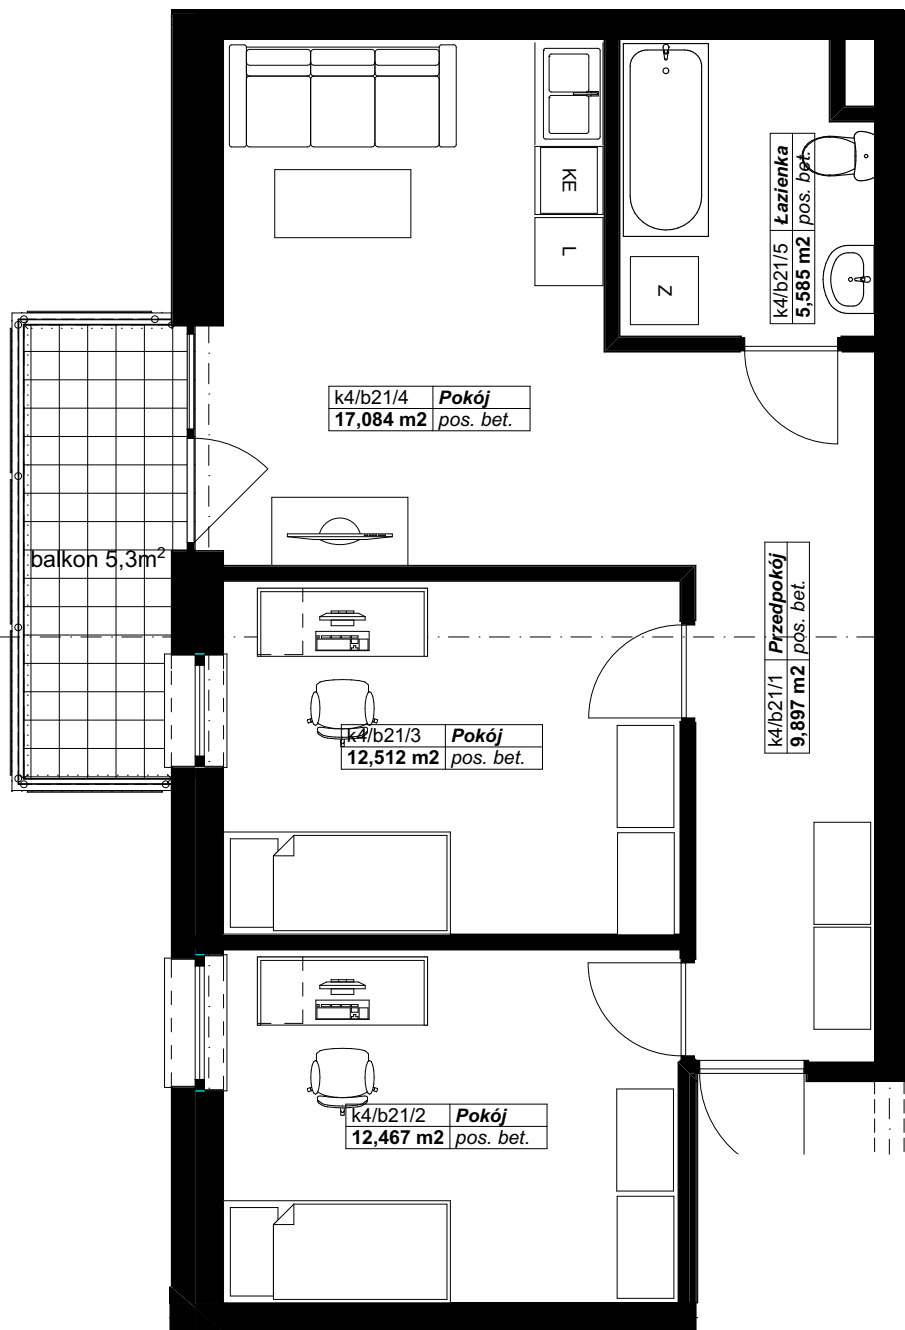

OSIEDLE PANORAMA RZĄDZ

Ul. Kulerskiego, Grudziądz

KARTA LOKALU, PIĘTRO 4, LOKAL B21

Zestawienie pomieszczeń LOKAL B21

Kondygnacja macierzysta	Nr	Nazwa pomieszczenia	Powierzchnia
4 piętro			
	b21/1	Przedpokój	9,9
	b21/2	Pokój	12,5
	b21/3	Pokój	12,5
	b21/4	Pokój	17,1
	b21/5	Łazienka	5,6
			57,6 m²

*Projektowane powierzchnie użytkowe jako wartości orientacyjne, mogą się nieznacznie różnić po realizacji.

** Istnieje możliwość zmian w zakresie lokalizacji ścianek działowych, z zachowaniem lokalizacji pionów (Inst. Sanit.). Po akceptacji projektanta.