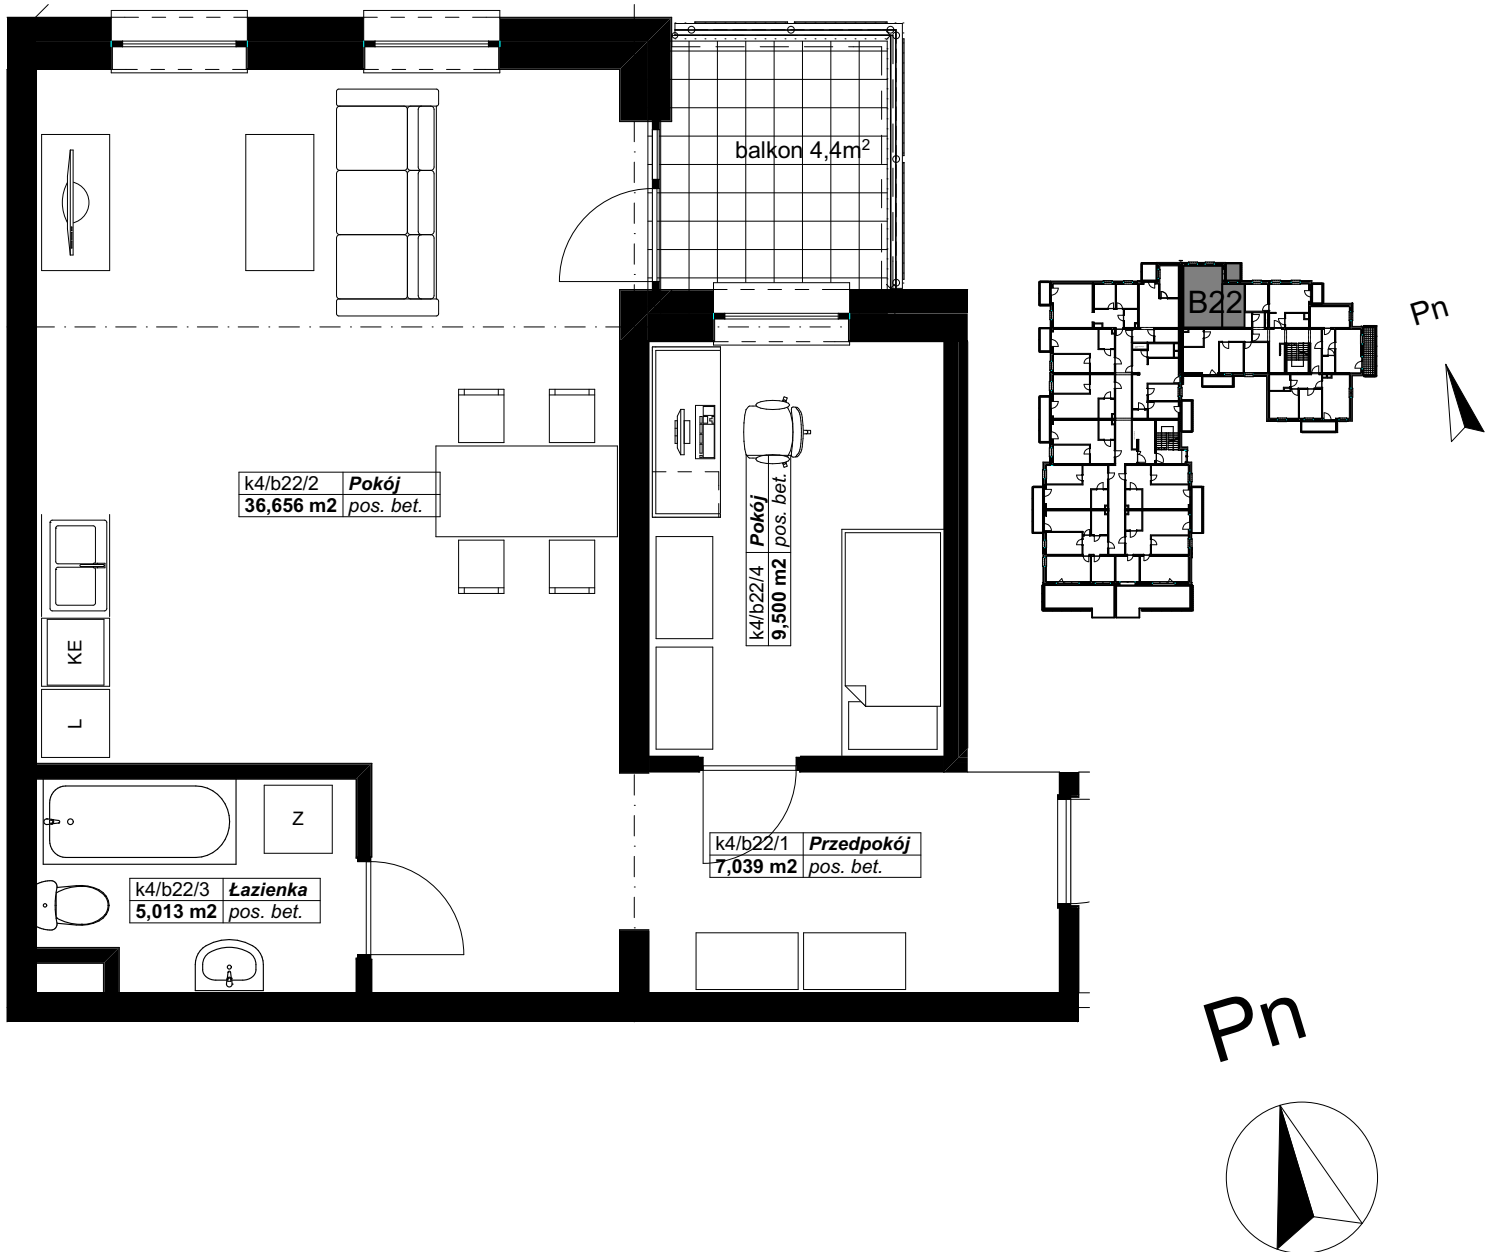

OSIEDLE PANORAMA RZĄDZ

Ul. Kulerskiego, Grudziądz

KARTA LOKALU, PIĘTRO 4, LOKAL B22

Zestawienie pomieszczeń LOKAL B22

Kondygnacja macierzysta	Nr	Nazwa pomieszczenia	Powierzchnia
4 piętro			
	b22/1	Przedpokój	7,0
	b22/2	Pokój	36,7
	b22/3	Łazienka	5,0
	b22/4	Pokój	9,5
			58,2 m²

*Projektowane powierzchnie użytkowe jako wartości orientacyjne, mogą się nieznacznie różnić po realizacji.

** Istnieje możliwość zmian w zakresie lokalizacji ścianek działowych, z zachowaniem lokalizacji pionów (Inst. Sanit.). Po akceptacji projektanta.