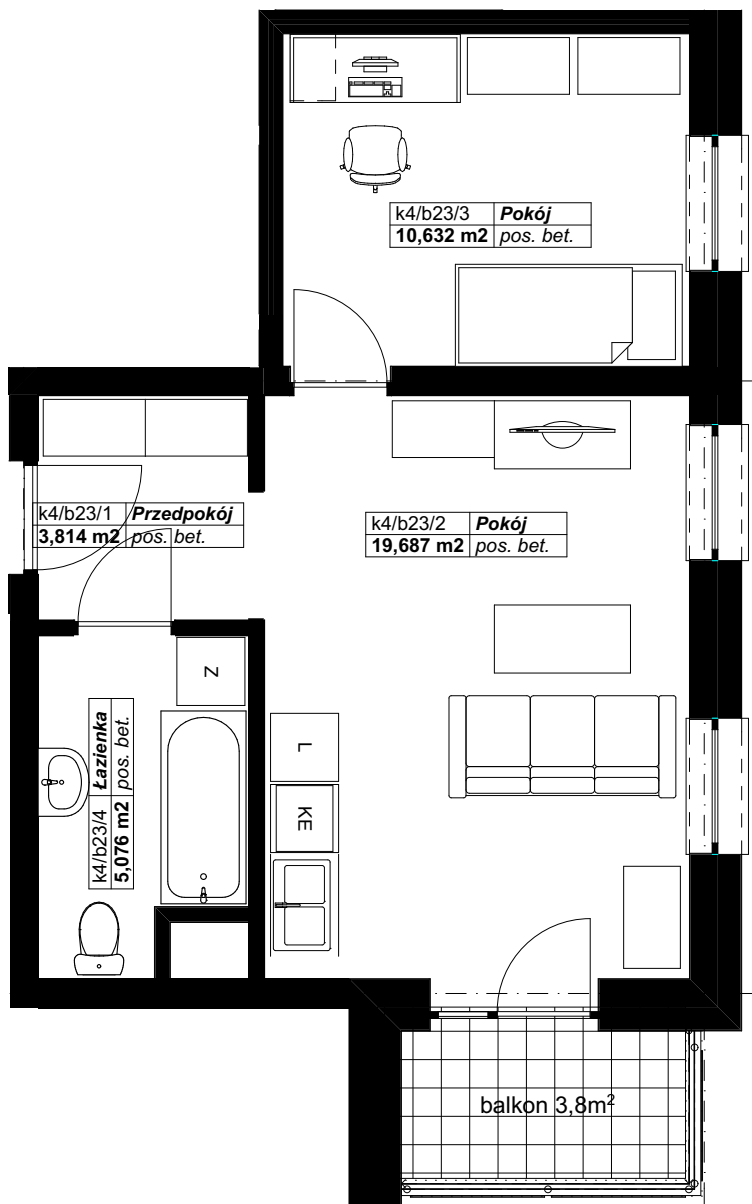

OSIEDLE PANORAMA RZĄDZ

Ul. Kulerskiego, Grudziądz

KARTA LOKALU, PIĘTRO 4, LOKAL B23

Zestawienie pomieszczeń LOKAL B23

Kondygnacja macierzysta	Nr	Nazwa pomieszczenia	Powierzchnia
4 piętro			
	b23/1	Przedpokój	3,8
	b23/2	Pokój	19,7
	b23/3	Pokój	10,6
	b23/4	Łazienka	5,1
			39,2 m²

*Projektowane powierzchnie użytkowe jako wartości orientacyjne, mogą się nieznacznie różnić po realizacji.

** Istnieje możliwość zmian w zakresie lokalizacji ścianek działowych, z zachowaniem lokalizacji pionów (Inst. Sanit.). Po akceptacji projektanta.