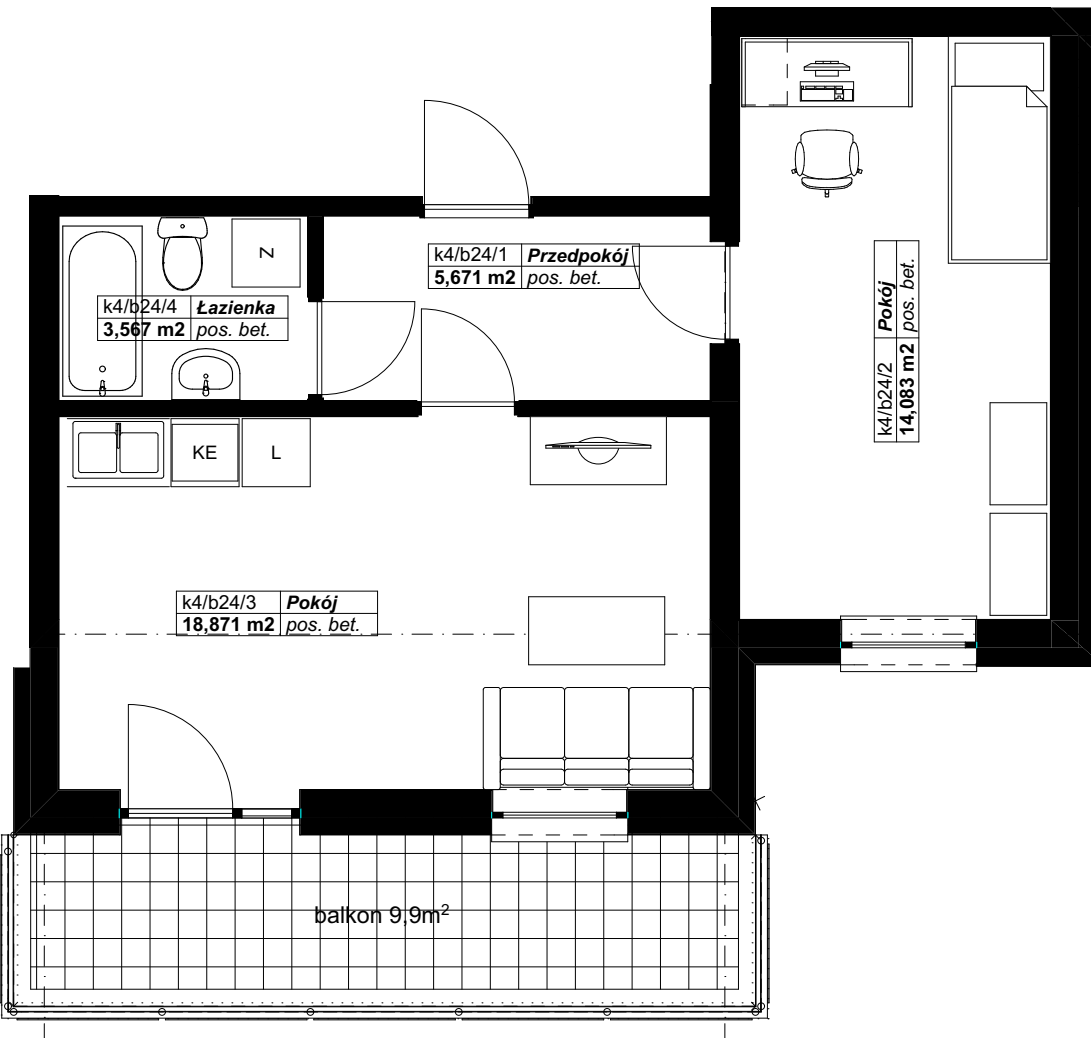

# OSIEDLE PANORAMA RZĄDZ

Ul. Kulerskiego, Grudziądz

KARTA LOKALU, PIĘTRO 4, LOKAL B24

Pn

#### Zestawienie pomieszczeń LOKAL B24

Kondygnacja macierzysta	Nr	Nazwa pomieszczenia	Powierzchnia
4 piętro			
	b24/1	Przedpokój	5,7
	b24/2	Pokój	14,1
	b24/3	Pokój	18,9
	b24/4	Łazienka	3,6
			<b>42,3 m<sup>2</sup></b>

\*Projektowane powierzchnie użytkowe jako wartości orientacyjne, mogą się nieznacznie różnić po realizacji.

\*\* Istnieje możliwość zmian w zakresie lokalizacji ścianek działowych, z zachowaniem lokalizacji pionów (Inst. Sanit.). Po akceptacji projektanta.