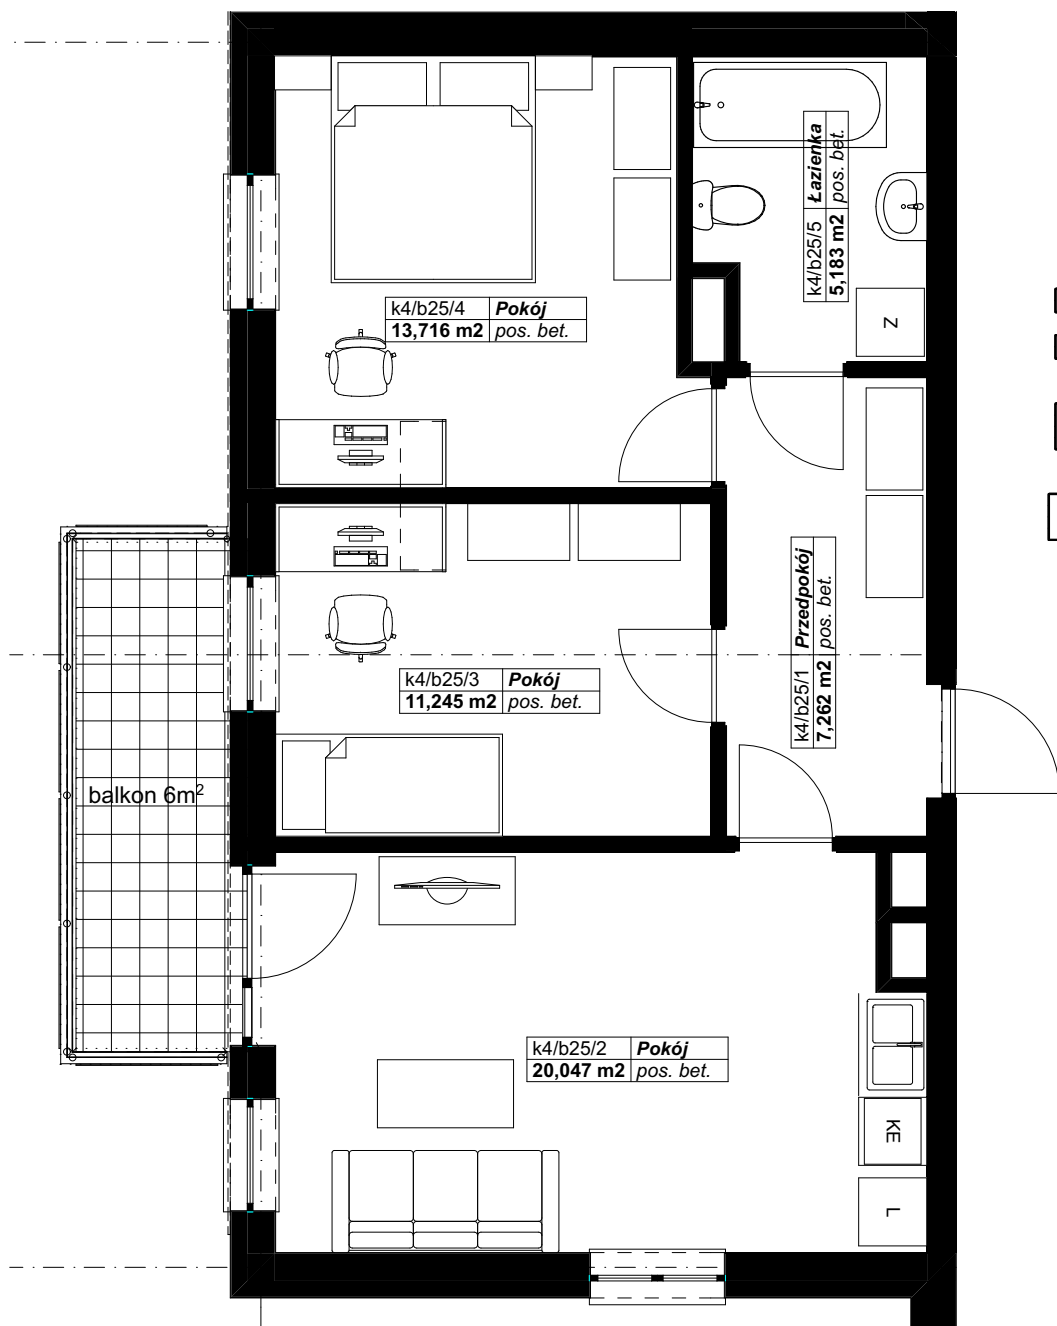

OSIEDLE PANORAMA RZĄDZ

Ul. Kulerskiego, Grudziądz

KARTA LOKALU, PIĘTRO 4, LOKAL B25

Pn

Pn

Zestawienie pomieszczeń LOKAL B25

Kondygnacja macierzysta	Nr	Nazwa pomieszczenia	Powierzchnia
4 piętro	b25/1	Przedpokój	7,3
	b25/2	Pokój	20,0
	b25/3	Pokój	11,2
	b25/4	Pokój	13,7
	b25/5	Łazienka	5,2
			57,4 m²

*Projektowane powierzchnie użytkowe jako wartości orientacyjne, mogą się nieznacznie różnić po realizacji.

** Istnieje możliwość zmian w zakresie lokalizacji ścianek działowych, z zachowaniem lokalizacji pionów (Inst. Sanit.). Po akceptacji projektanta.