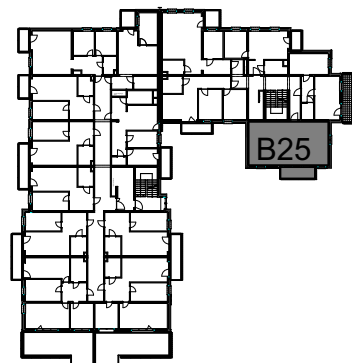

OSIEDLE PANORAMA RZĄDZ

Ul. Kulerskiego, Grudziądz

KARTA LOKALU, PIĘTRO 4, LOKAL B25

Pn

Pn

Zestawienie pomieszczeń LOKAL B25

Kondygnacja macierzysta	Nr	Nazwa pomieszczenia	Powierzchnia
4 piętro	b25/1	Przedpokój	7,3
	b25/2	Pokój	20,0
	b25/3	Pokój	11,2
	b25/4	Pokój	13,7
	b25/5	Łazienka	5,2
			57,4 m²

*Projektowane powierzchnie użytkowe jako wartości orientacyjne, mogą się nieznacznie różnić po realizacji.

** Istnieje możliwość zmian w zakresie lokalizacji ścianek działowych, z zachowaniem lokalizacji pionów (Inst. Sanit.). Po akceptacji projektanta.