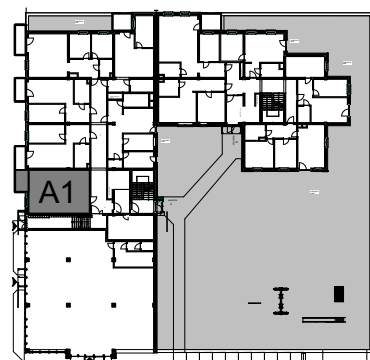

OSIEDLE PANORAMA RZĄDZ

Ul. Kulerskiego, Grudziądz

KARTA LOKALU, PARTER, LOKAL A1

POWIERZCHNIA CAŁKOWITA 44,8M²

*Projektowane powierzchnie użytkowe jako wartości orientacyjne, mogą się nieznacznie różnić po realizacji.

** Istnieje możliwość zmian w zakresie lokalizacji ścianek działowych, z zachowaniem lokalizacji pionów (Inst. Sanit.). Po akceptacji projektanta.