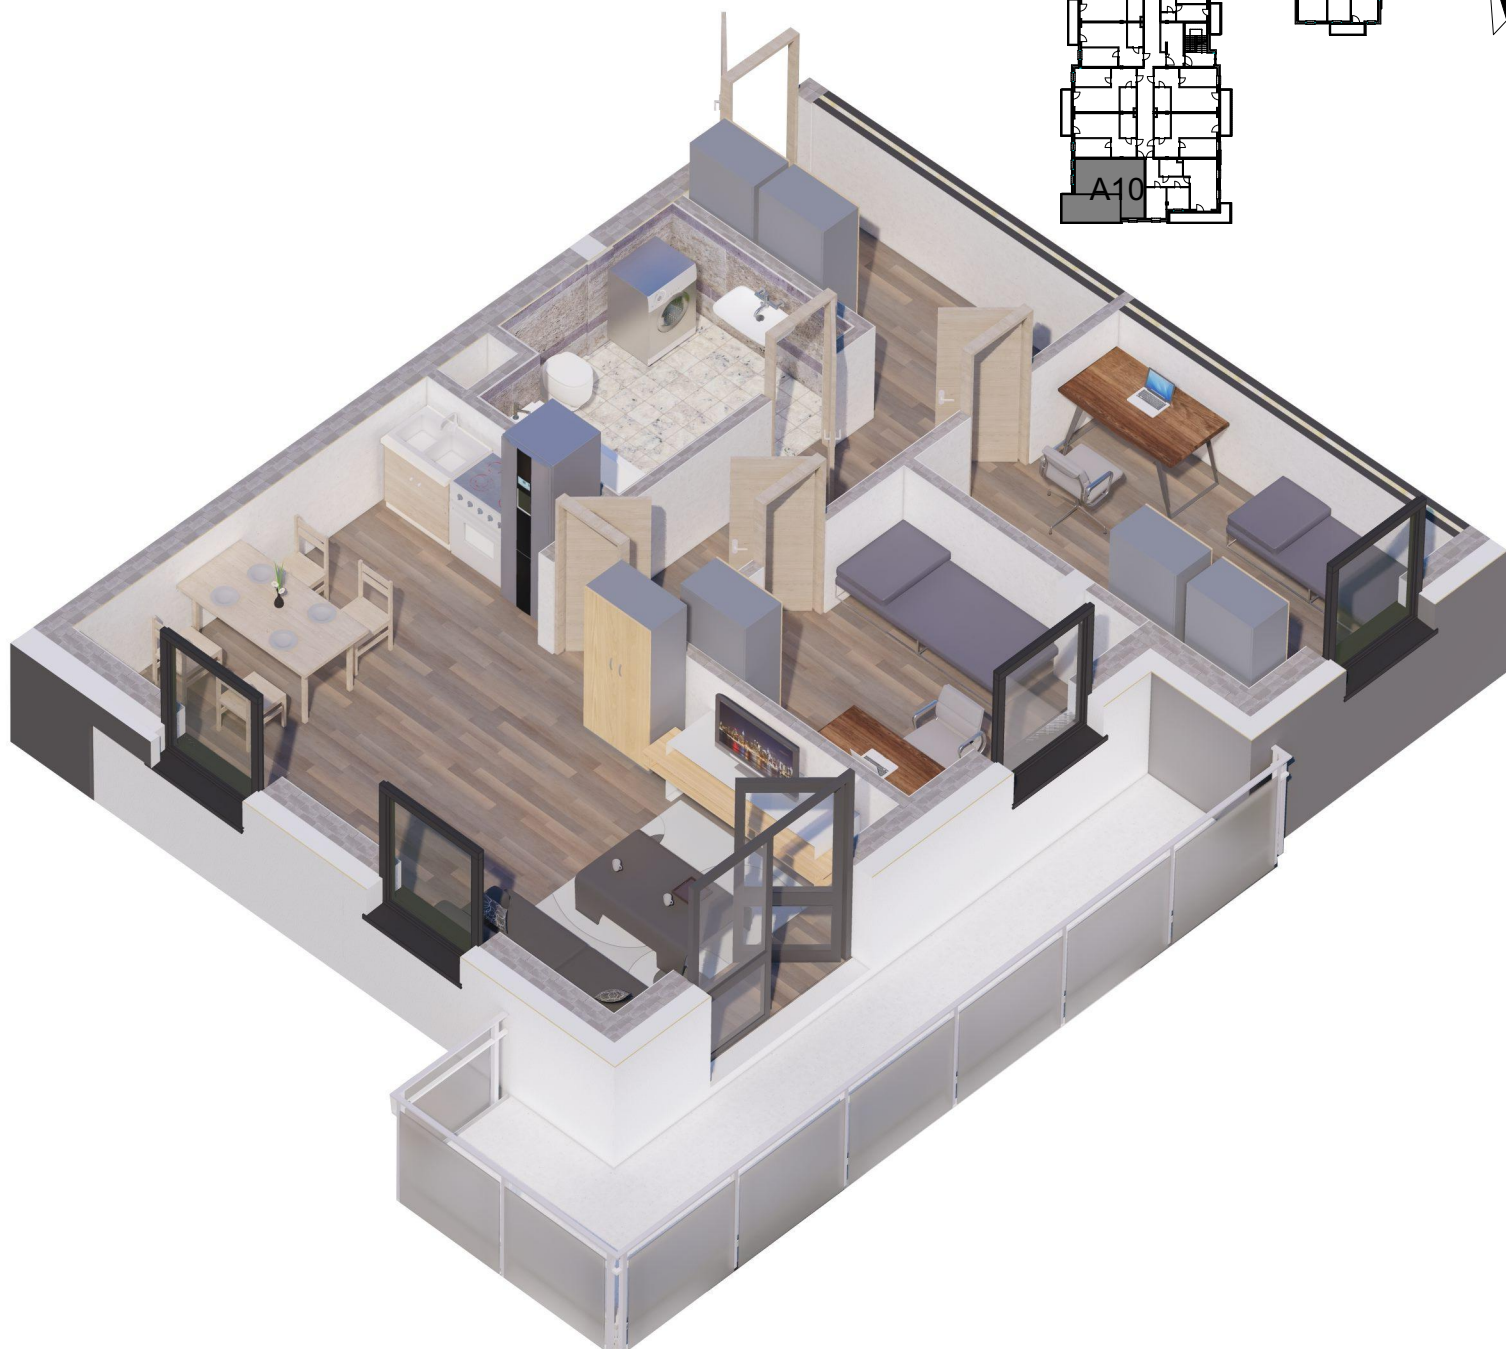

OSIEDLE PANORAMA RZĄDZ

Ul. Kulerskiego, Grudziądz

KARTA LOKALU, PIĘTRO 1, LOKAL A10

POWIERZCHNIA CAŁKOWITA 61,8M²

*Projektowane powierzchnie użytkowe jako wartości orientacyjne, mogą się nieznacznie różnić po realizacji.

** Istnieje możliwość zmian w zakresie lokalizacji ścianek działowych, z zachowaniem lokalizacji pionów (Inst. Sanit.). Po akceptacji projektanta.