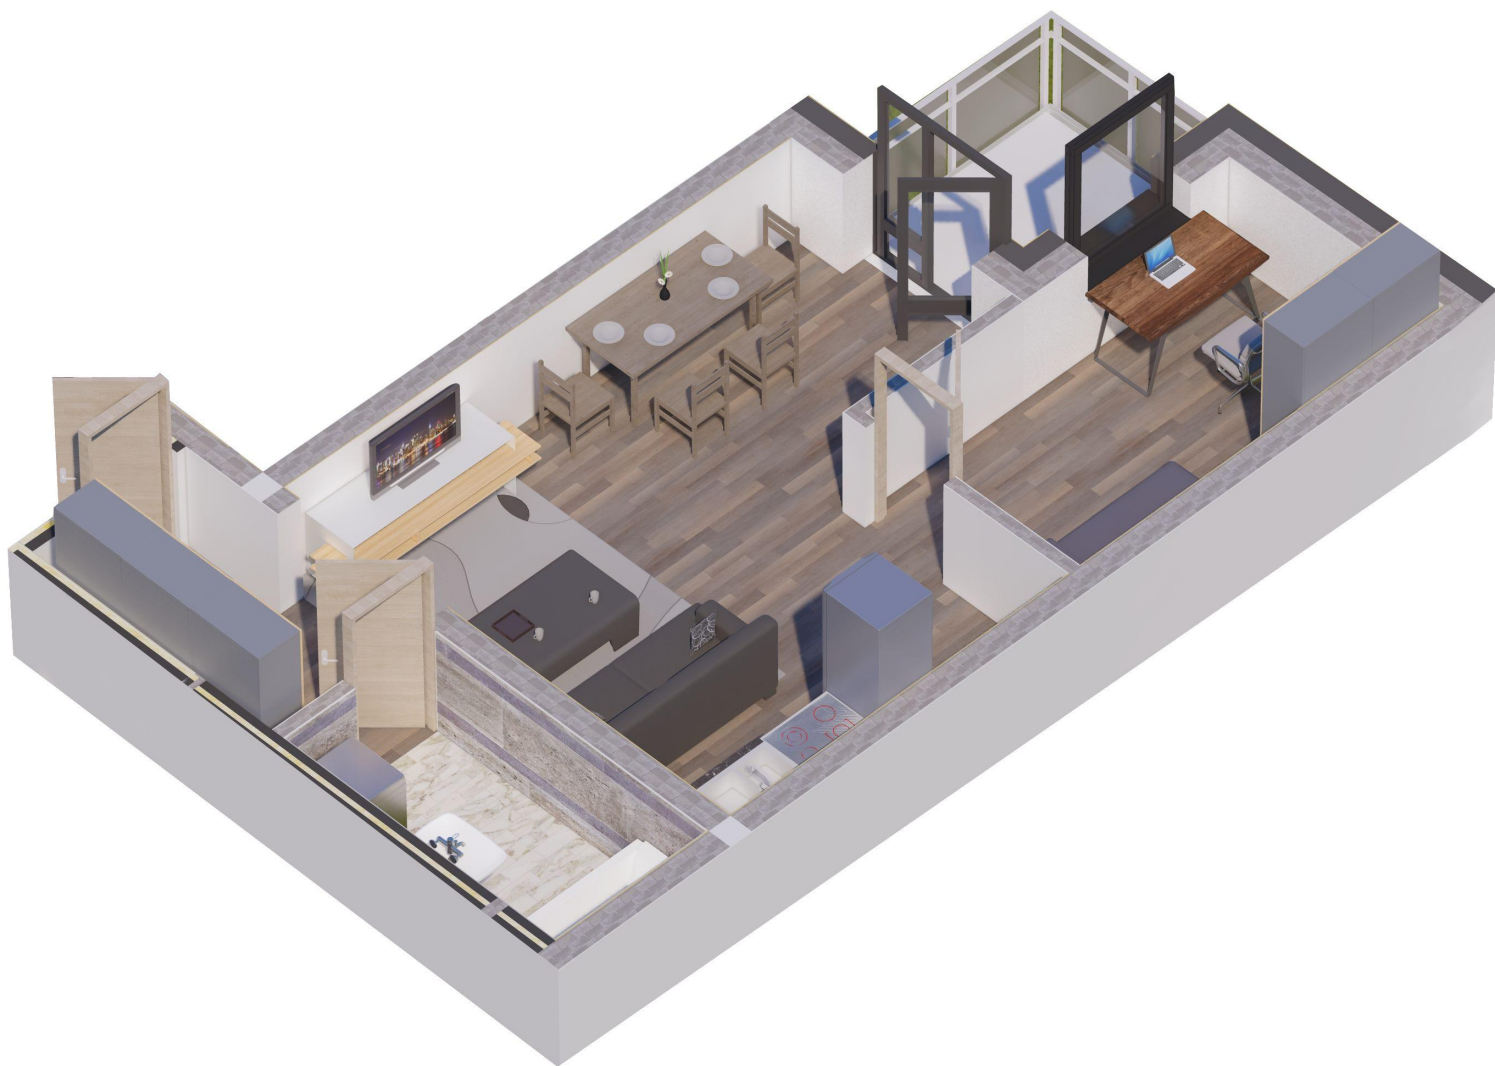

# OSIEDLE PANORAMA RZĄDZ

Ul. Kulerskiego, Grudziądz

KARTA LOKALU, PIĘTRO 1, LOKAL A17

POWIERZCHNIA CAŁKOWITA 45,5M<sup>2</sup>

\*Projektowane powierzchnie użytkowe jako wartości orientacyjne, mogą się nieznacznie różnić po realizacji.

\*\* Istnieje możliwość zmian w zakresie lokalizacji ścianek działowych, z zachowaniem lokalizacji pionów (Inst. Sanit.). Po akceptacji projektanta.