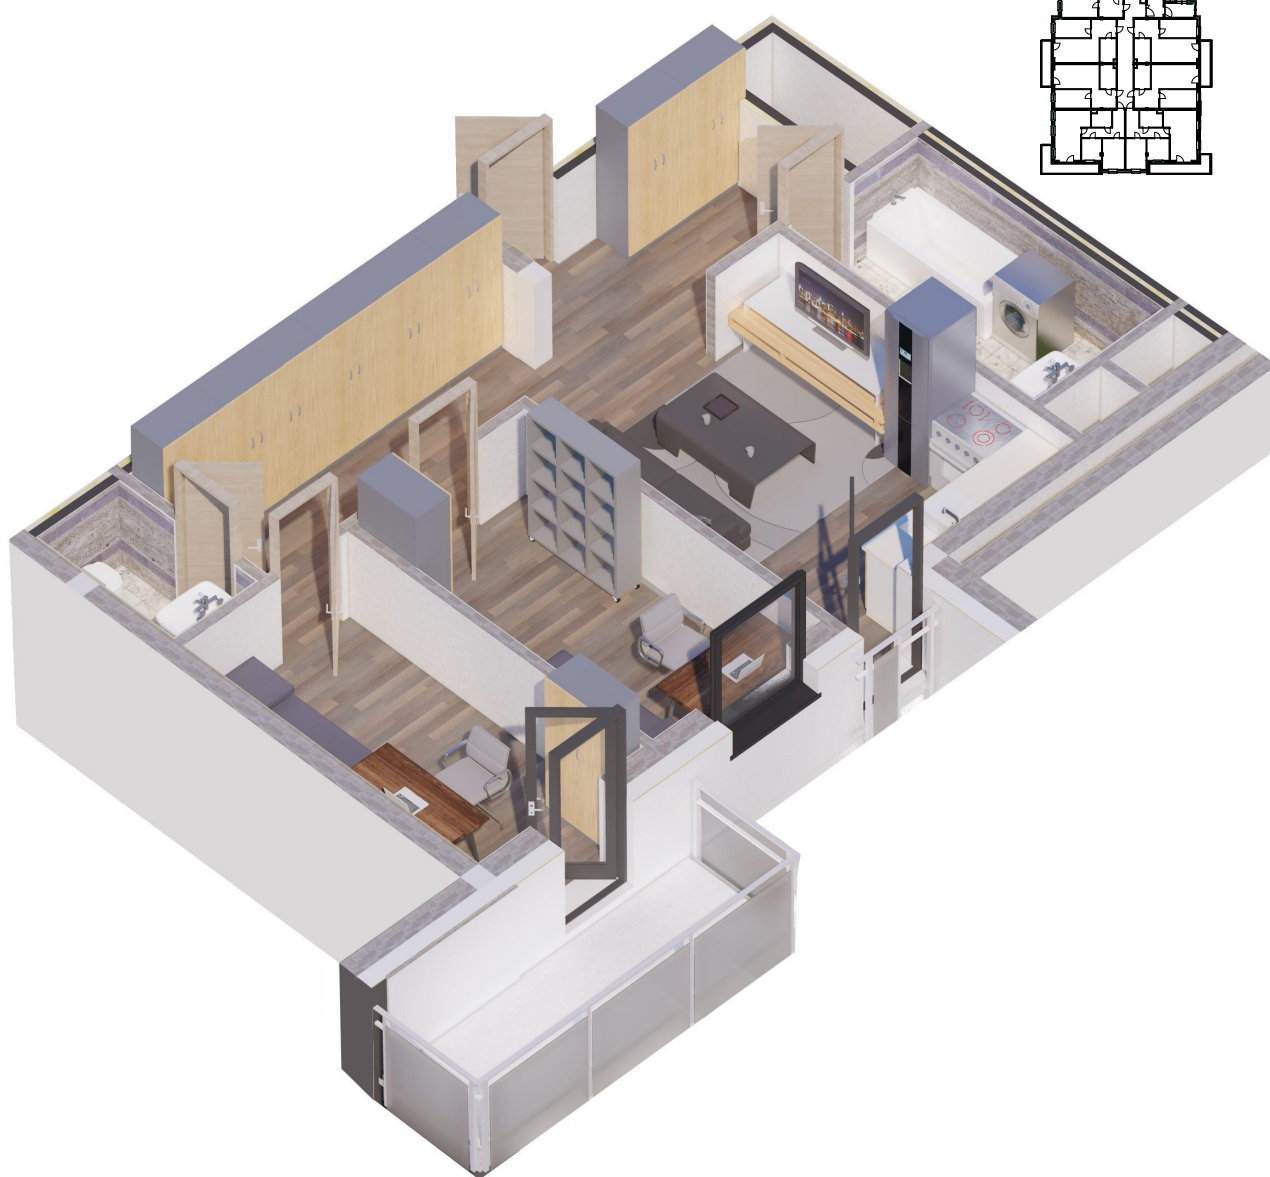

OSIEDLE PANORAMA RZĄDZ

Ul. Kulerskiego, Grudziądz

KARTA LOKALU, PIĘTRO 1, LOKAL A18

POWIERZCHNIA CAŁKOWITA 54,1M²

*Projektowane powierzchnie użytkowe jako wartości orientacyjne, mogą się nieznacznie różnić po realizacji.

** Istnieje możliwość zmian w zakresie lokalizacji ścianek działowych, z zachowaniem lokalizacji pionów (Inst. Sanit.). Po akceptacji projektanta.