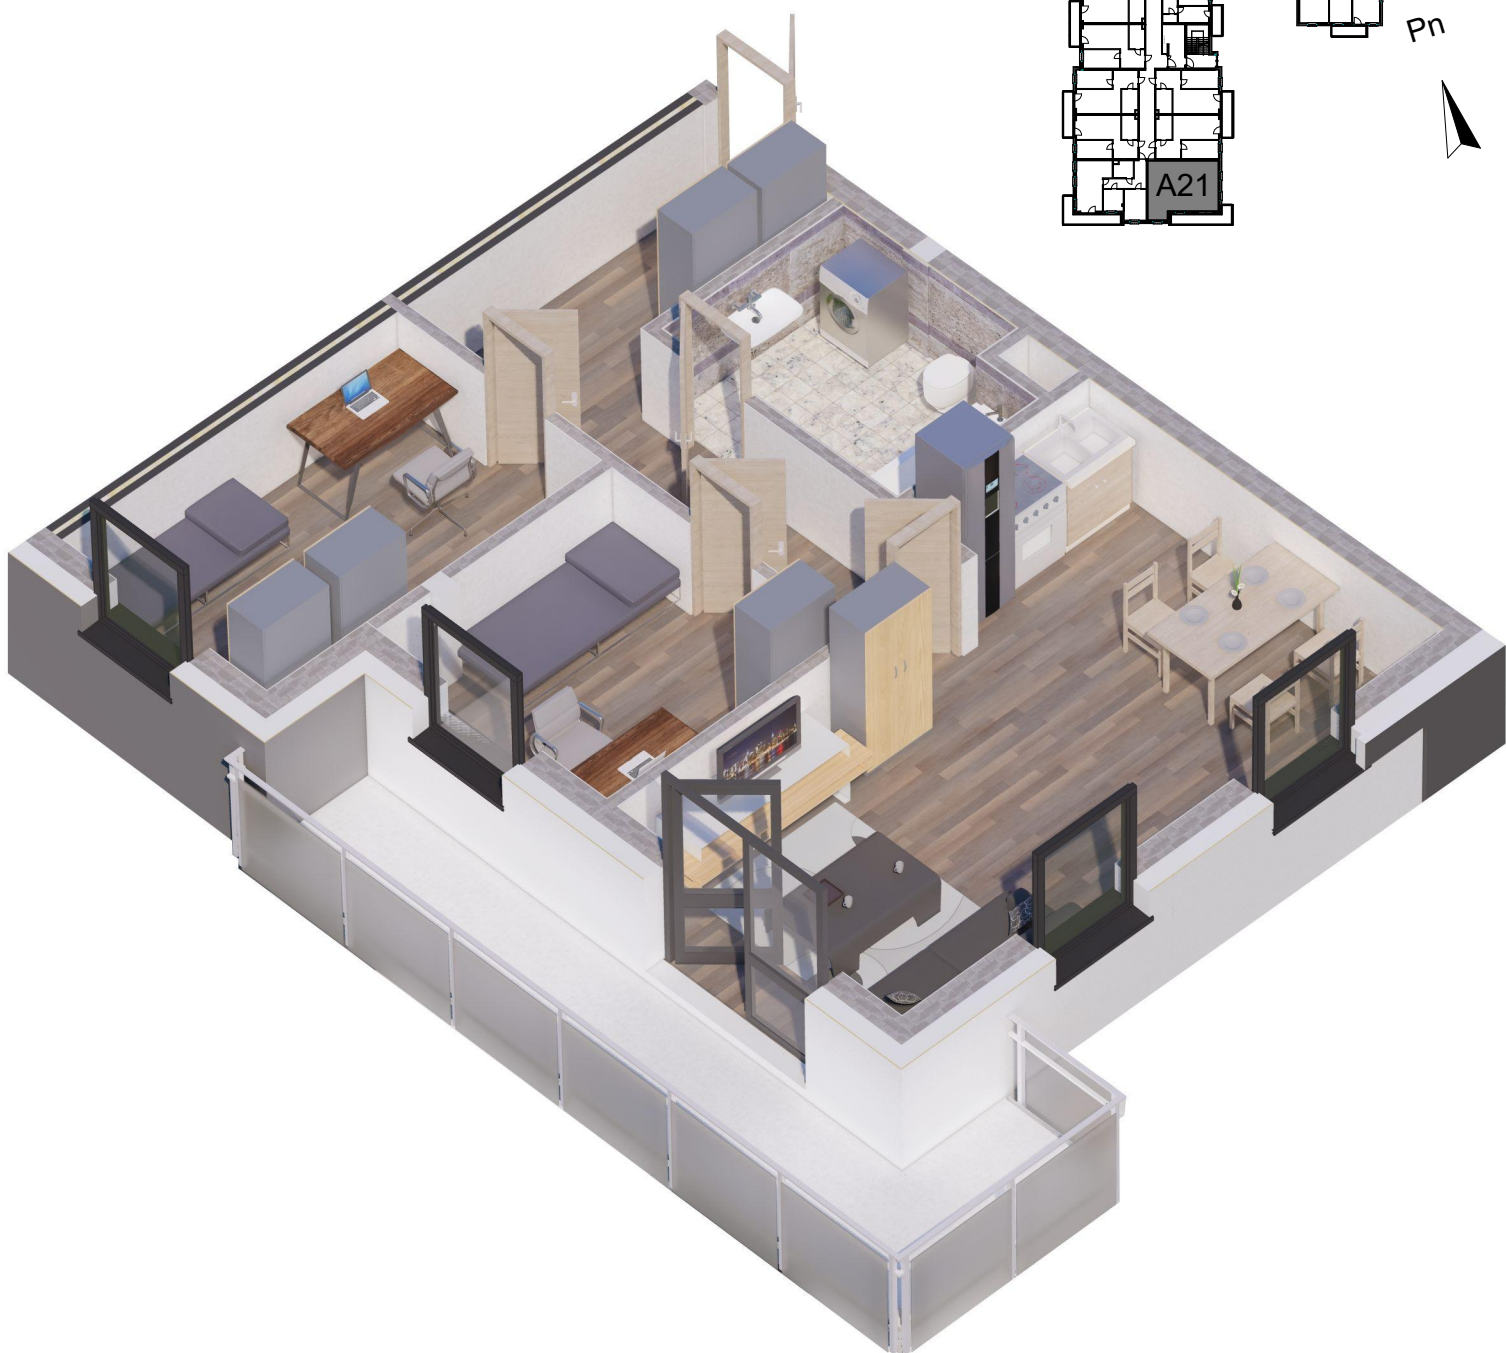

# OSIEDLE PANORAMA RZĄDZ

Ul. Kulerskiego, Grudziądz

KARTA LOKALU, PIĘTRO 2, LOKAL A21

POWIERZCHNIA CAŁKOWITA 62,8M<sup>2</sup>

\*Projektowane powierzchnie użytkowe jako wartości orientacyjne, mogą się nieznacznie różnić po realizacji.

\*\* Istnieje możliwość zmian w zakresie lokalizacji ścianek działowych, z zachowaniem lokalizacji pionów (Inst. Sanit.). Po akceptacji projektanta.