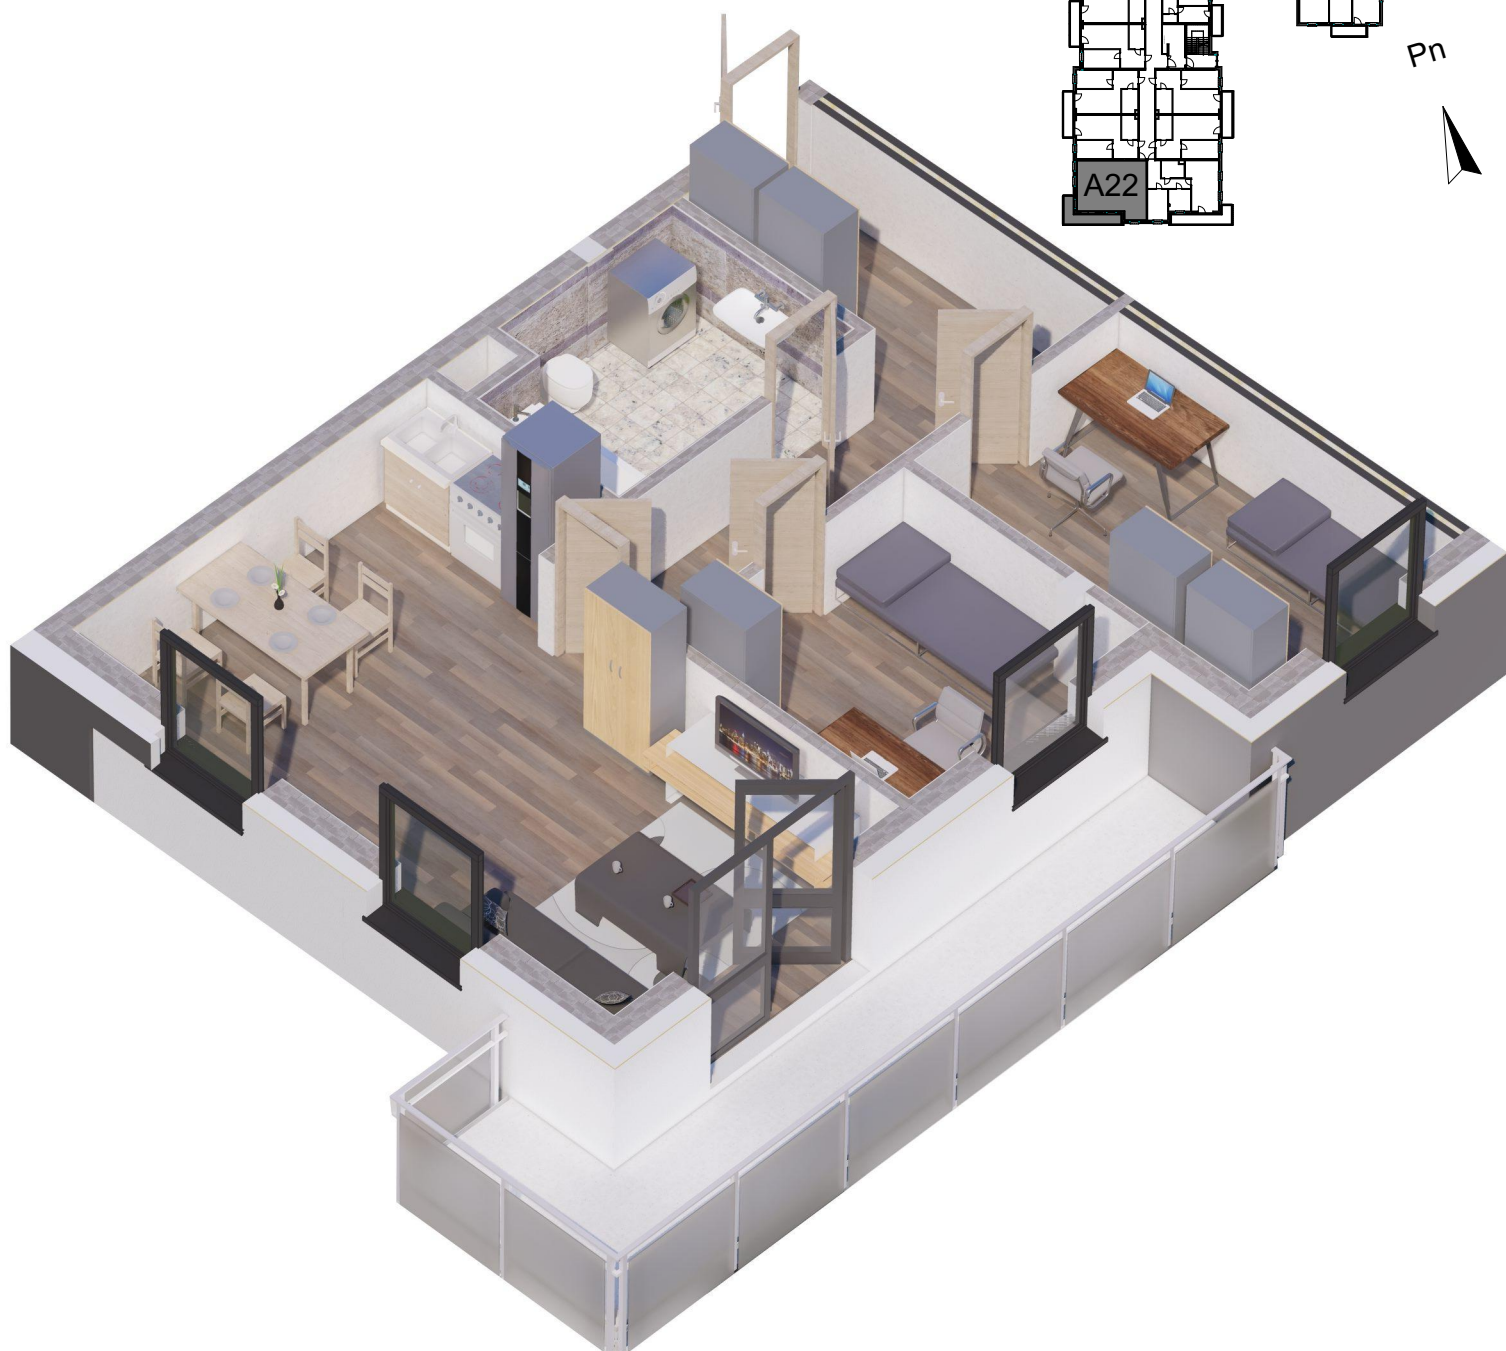

OSIEDLE PANORAMA RZĄDZ

Ul. Kulerskiego, Grudziądz

KARTA LOKALU, PIĘTRO 2, LOKAL A22

POWIERZCHNIA CAŁKOWITA 61,8M²

*Projektowane powierzchnie użytkowe jako wartości orientacyjne, mogą się nieznacznie różnić po realizacji.

** Istnieje możliwość zmian w zakresie lokalizacji ścianek działowych, z zachowaniem lokalizacji pionów (Inst. Sanit.). Po akceptacji projektanta.