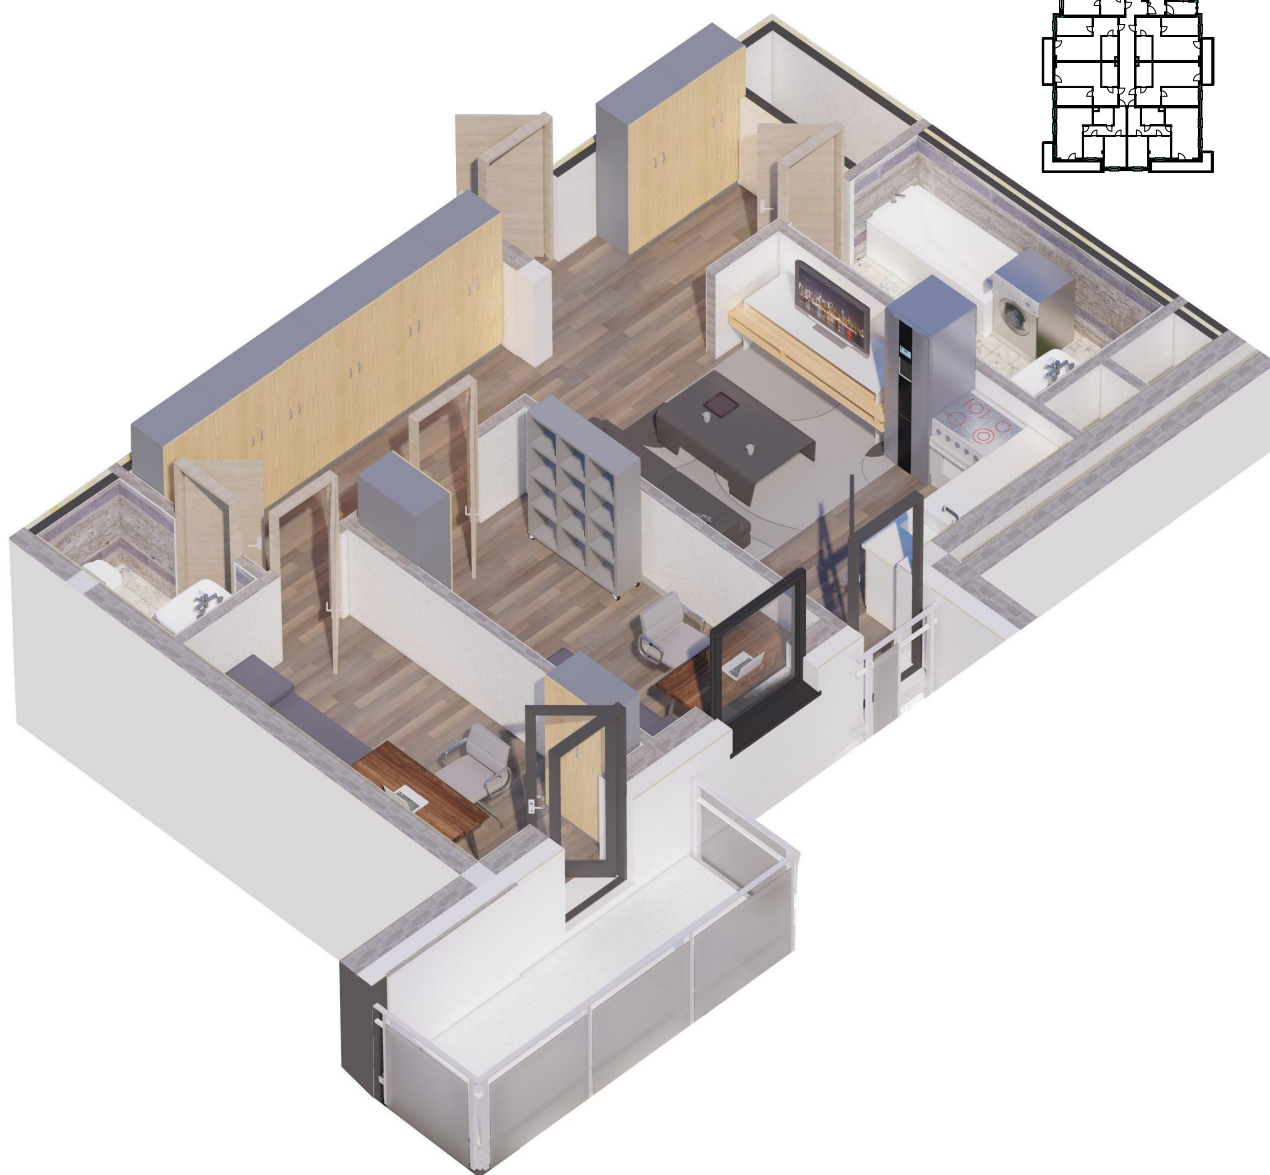

OSIEDLE PANORAMA RZĄDZ

Ul. Kulerskiego, Grudziądz

KARTA LOKALU, PIĘTRO 2, LOKAL A30

POWIERZCHNIA CAŁKOWITA 54,1M²

*Projektowane powierzchnie użytkowe jako wartości orientacyjne, mogą się nieznacznie różnić po realizacji.

** Istnieje możliwość zmian w zakresie lokalizacji ścianek działowych, z zachowaniem lokalizacji pionów (Inst. Sanit.). Po akceptacji projektanta.