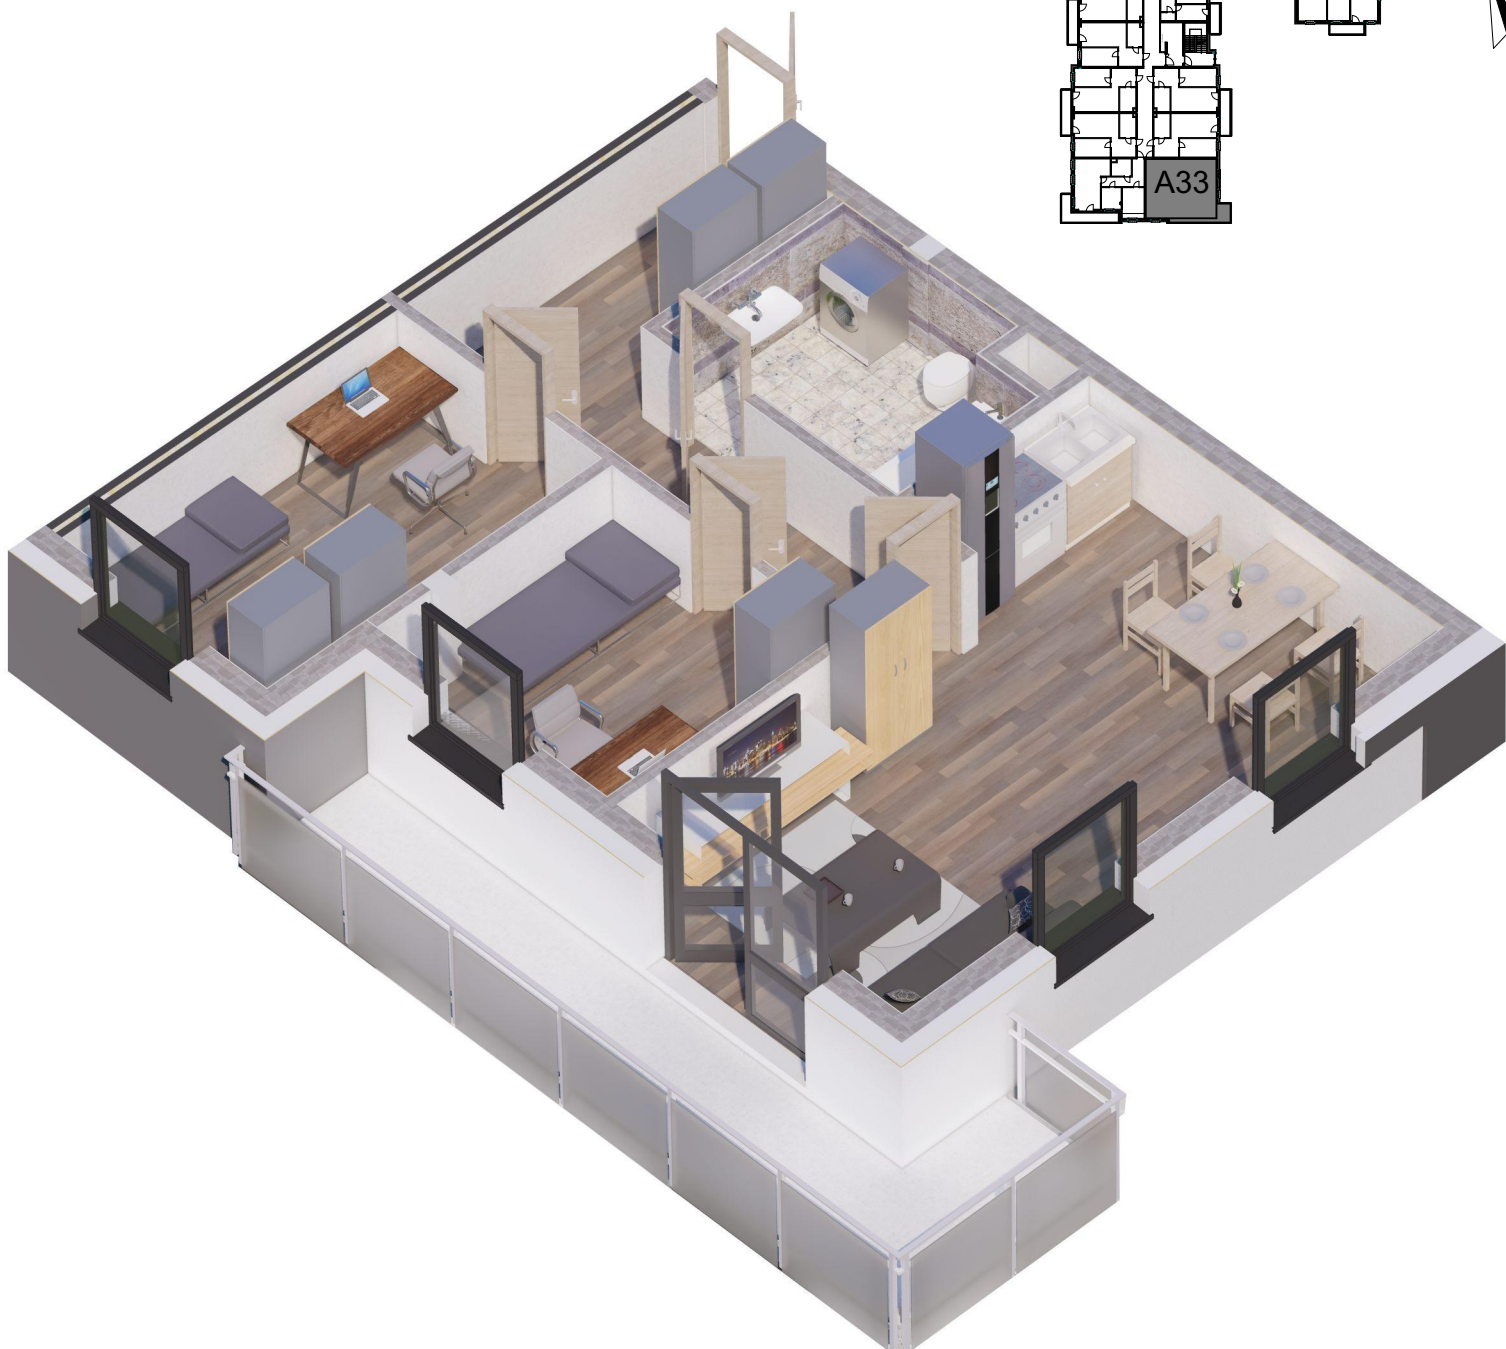

OSIEDLE PANORAMA RZĄDZ

Ul. Kulerskiego, Grudziądz

KARTA LOKALU, PIĘTRO 3, LOKAL A33

POWIERZCHNIA CAŁKOWITA 62,8M²

*Projektowane powierzchnie użytkowe jako wartości orientacyjne, mogą się nieznacznie różnić po realizacji.

** Istnieje możliwość zmian w zakresie lokalizacji ścianek działowych, z zachowaniem lokalizacji pionów (Inst. Sanit.). Po akceptacji projektanta.