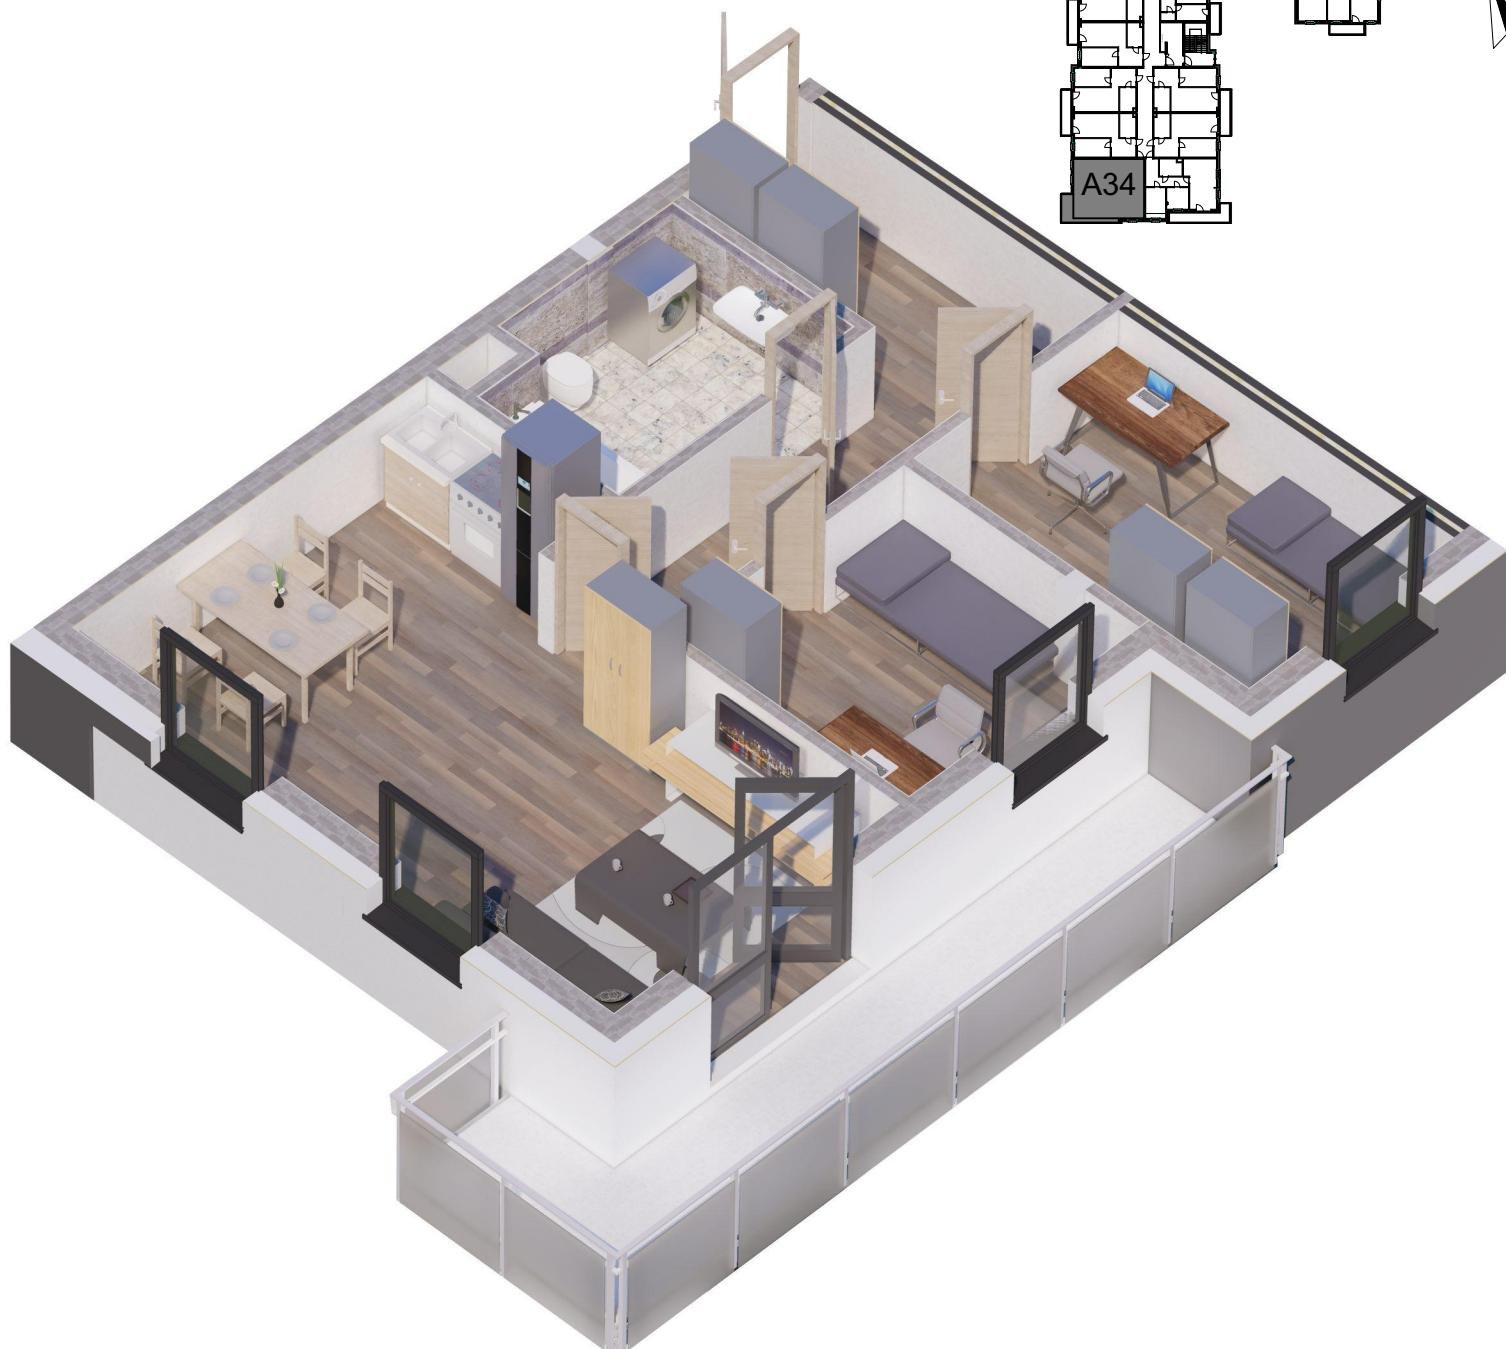

OSIEDLE PANORAMA RZĄDZ

Ul. Kulerskiego, Grudziądz

KARTA LOKALU, PIĘTRO 3, LOKAL A34

POWIERZCHNIA CAŁKOWITA 61,8M²

*Projektowane powierzchnie użytkowe jako wartości orientacyjne, mogą się nieznacznie różnić po realizacji.

** Istnieje możliwość zmian w zakresie lokalizacji ścianek działowych, z zachowaniem lokalizacji pionów (Inst. Sanit.). Po akceptacji projektanta.