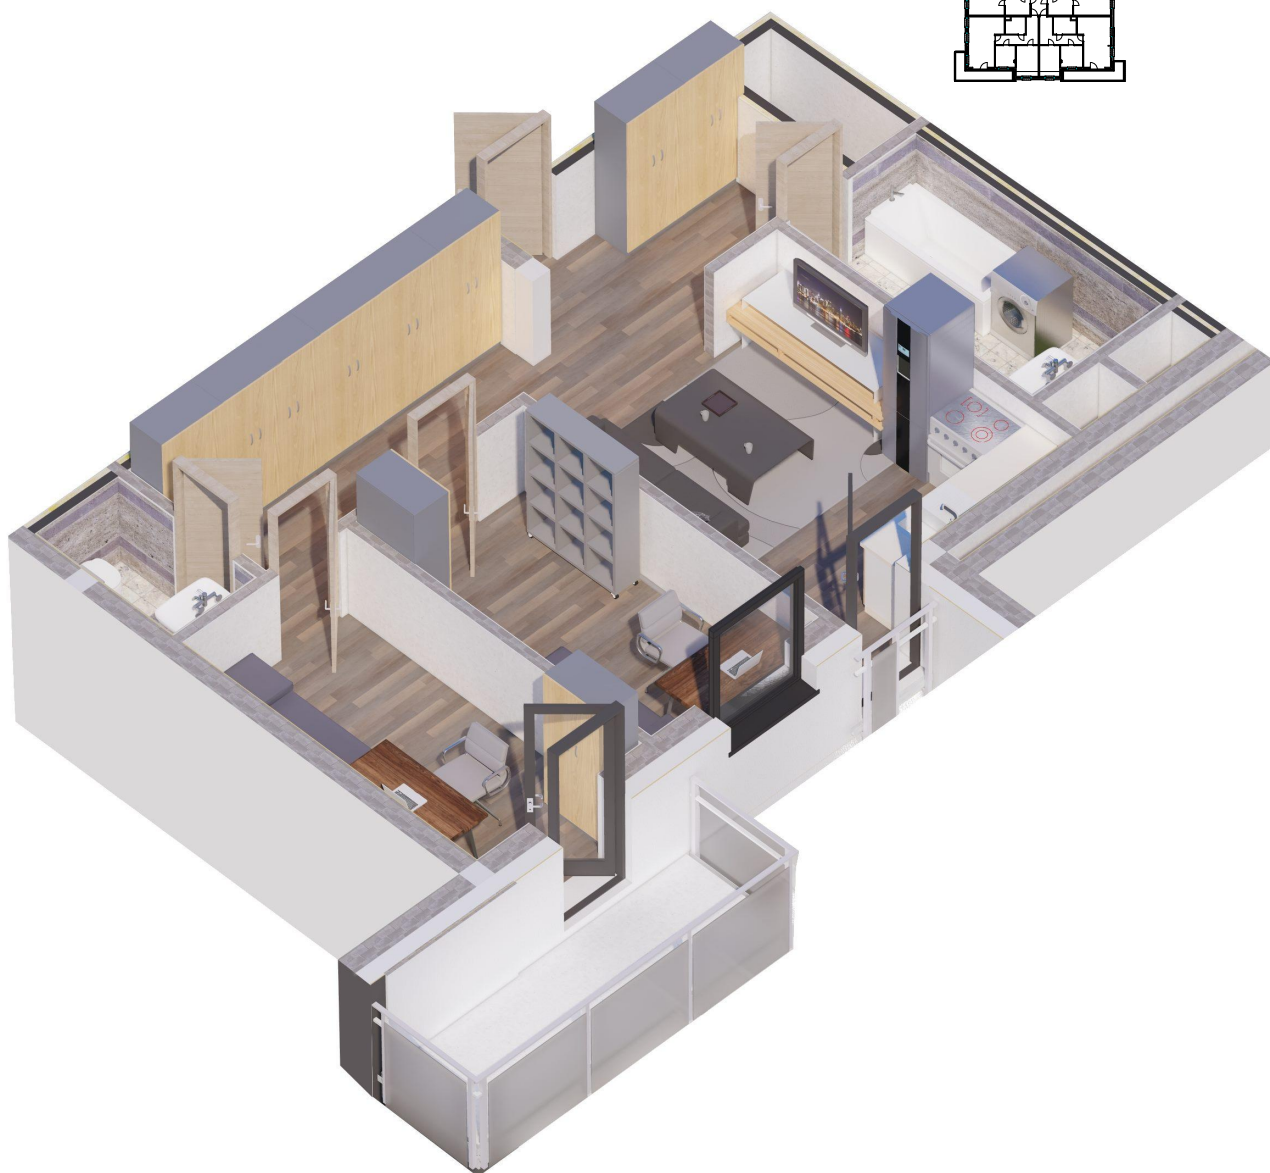

OSIEDLE PANORAMA RZĄDZ

Ul. Kulerskiego, Grudziądz

KARTA LOKALU, PIĘTRO 3, LOKAL A42

POWIERZCHNIA CAŁKOWITA 54,1M²

*Projektowane powierzchnie użytkowe jako wartości orientacyjne, mogą się nieznacznie różnić po realizacji.

** Istnieje możliwość zmian w zakresie lokalizacji ścianek działowych, z zachowaniem lokalizacji pionów (Inst. Sanit.). Po akceptacji projektanta.