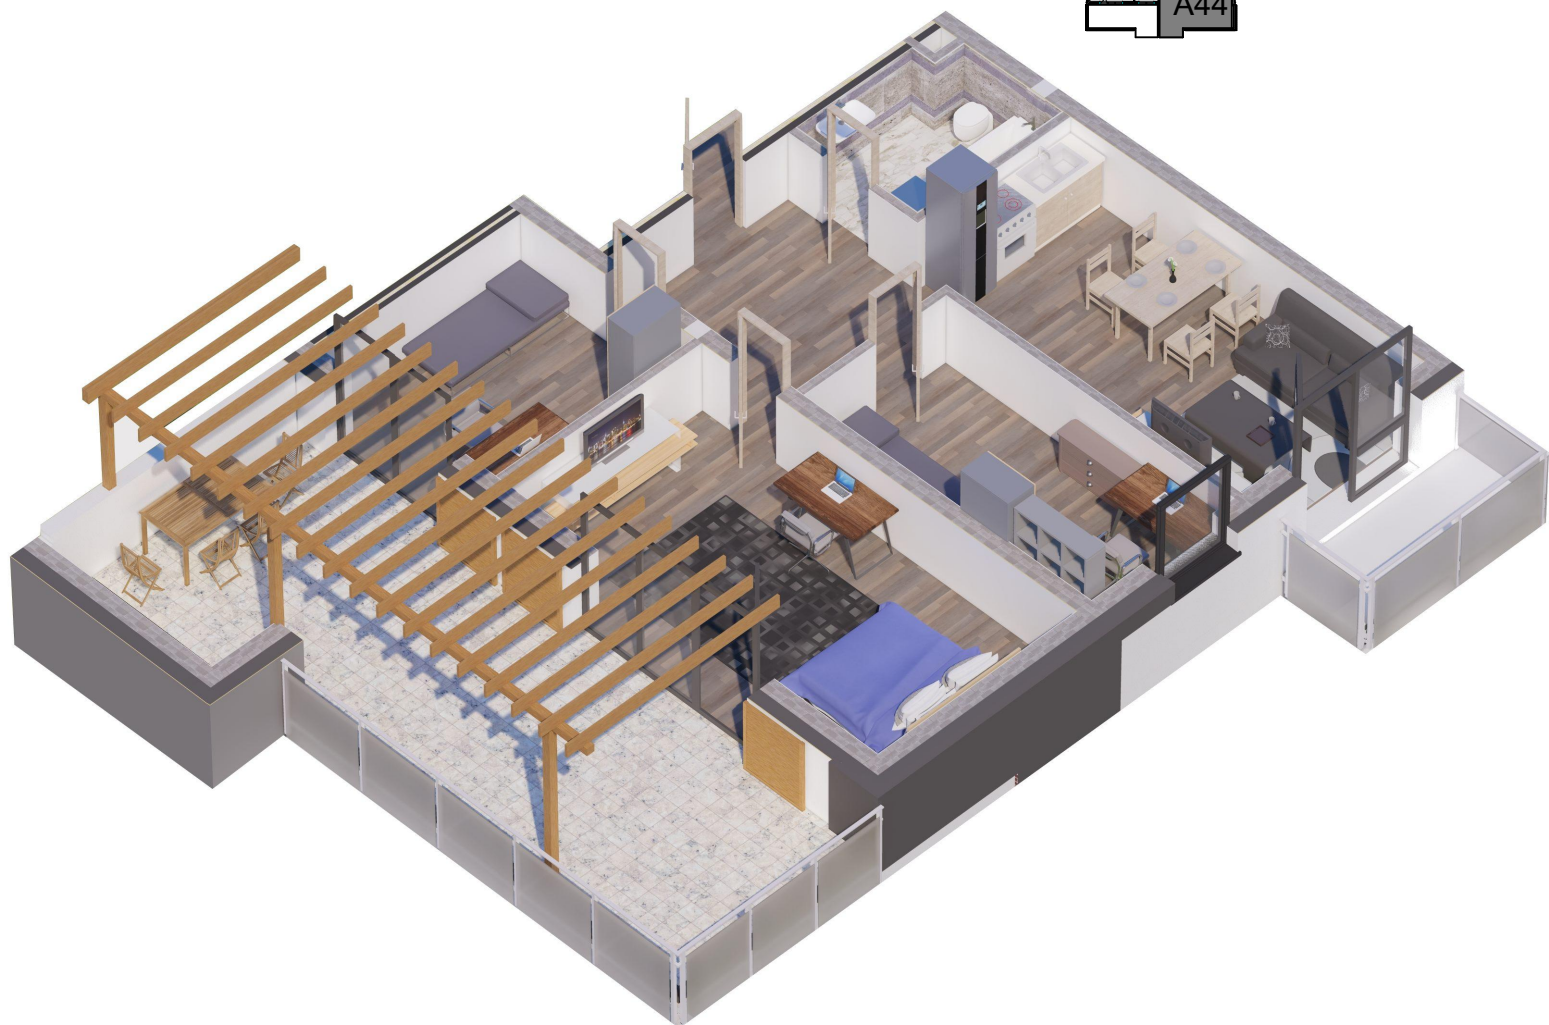

OSIEDLE PANORAMA RZĄDZ

Ul. Kulerskiego, Grudziądz

KARTA LOKALU, PIĘTRO 4, LOKAL A44

POWIERZCHNIA CAŁKOWITA 77,5M²

*Projektowane powierzchnie użytkowe jako wartości orientacyjne, mogą się nieznacznie różnić po realizacji.

** Istnieje możliwość zmian w zakresie lokalizacji ścianek działowych, z zachowaniem lokalizacji pionów (Inst. Sanit.). Po akceptacji projektanta.