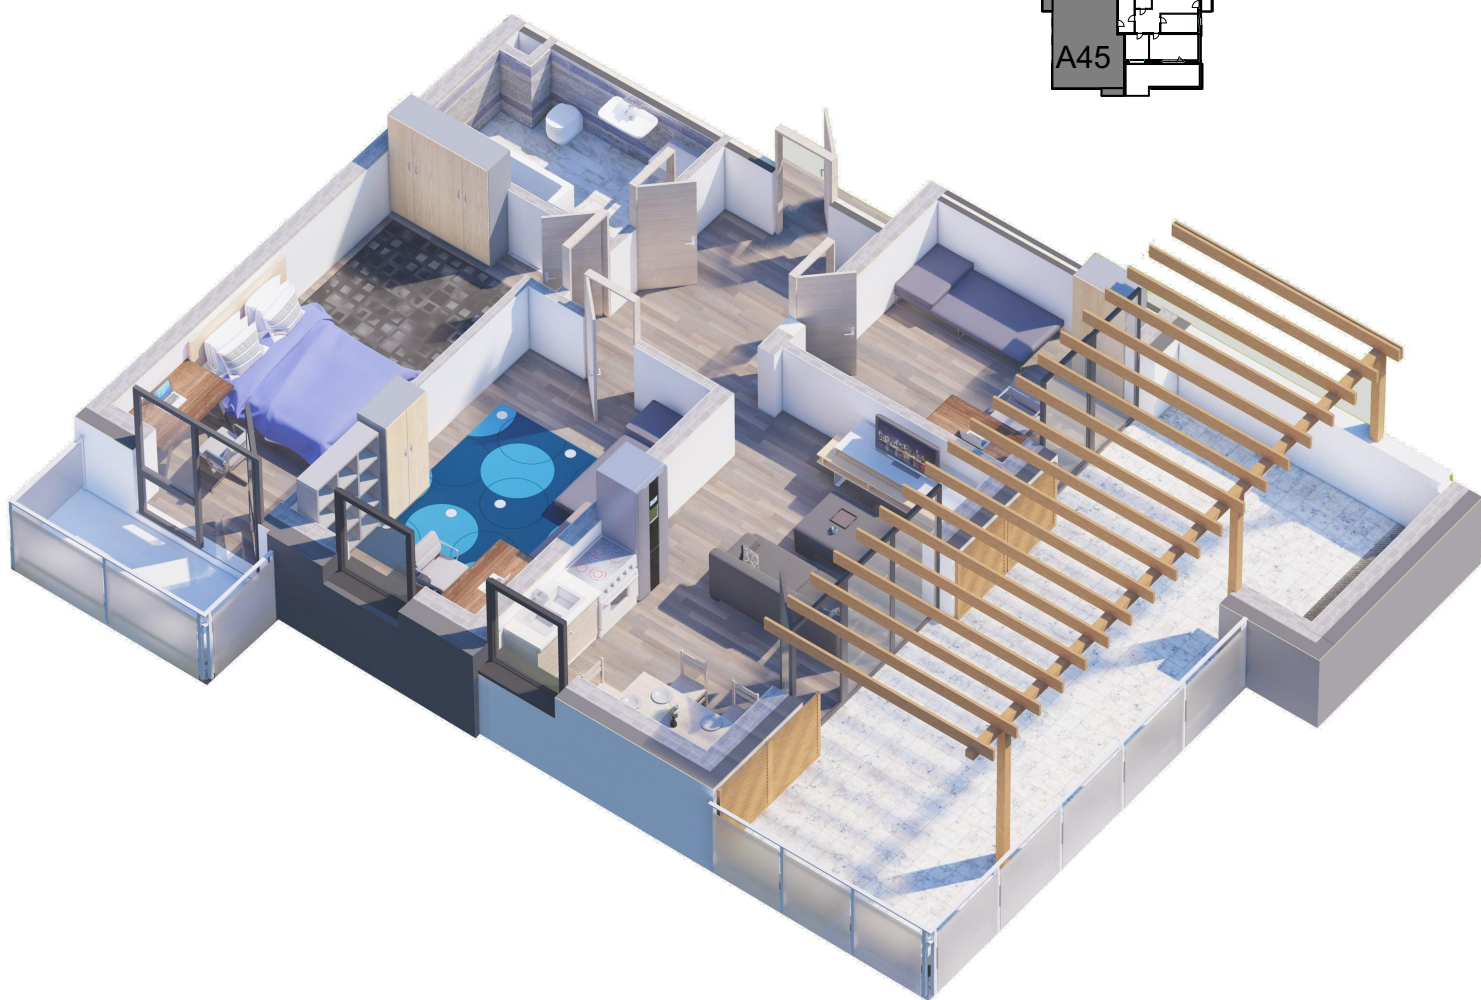

OSIEDLE PANORAMA RZĄDZ

Ul. Kulerskiego, Grudziądz

KARTA LOKALU, PIĘTRO 4, LOKAL A45

POWIERZCHNIA CAŁKOWITA 74,6M²

*Projektowane powierzchnie użytkowe jako wartości orientacyjne, mogą się nieznacznie różnić po realizacji.

** Istnieje możliwość zmian w zakresie lokalizacji ścianek działowych, z zachowaniem lokalizacji pionów (Inst. Sanit.). Po akceptacji projektanta.