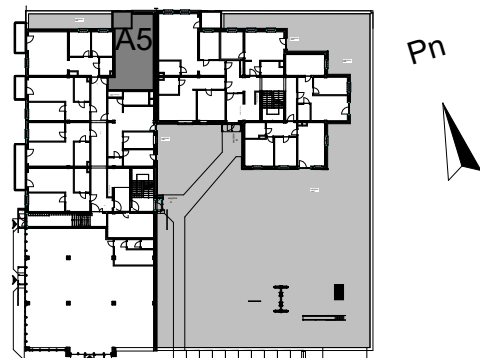

OSIEDLE PANORAMA RZĄDZ

Ul. Kulerskiego, Grudziądz

KARTA LOKALU, PARTER, LOKAL A5

POWIERZCHNIA CAŁKOWITA 45,5M²

*Projektowane powierzchnie użytkowe jako wartości orientacyjne, mogą się nieznacznie różnić po realizacji.

** Istnieje możliwość zmian w zakresie lokalizacji ścianek działowych, z zachowaniem lokalizacji pionów (Inst. Sanit.). Po akceptacji projektanta.