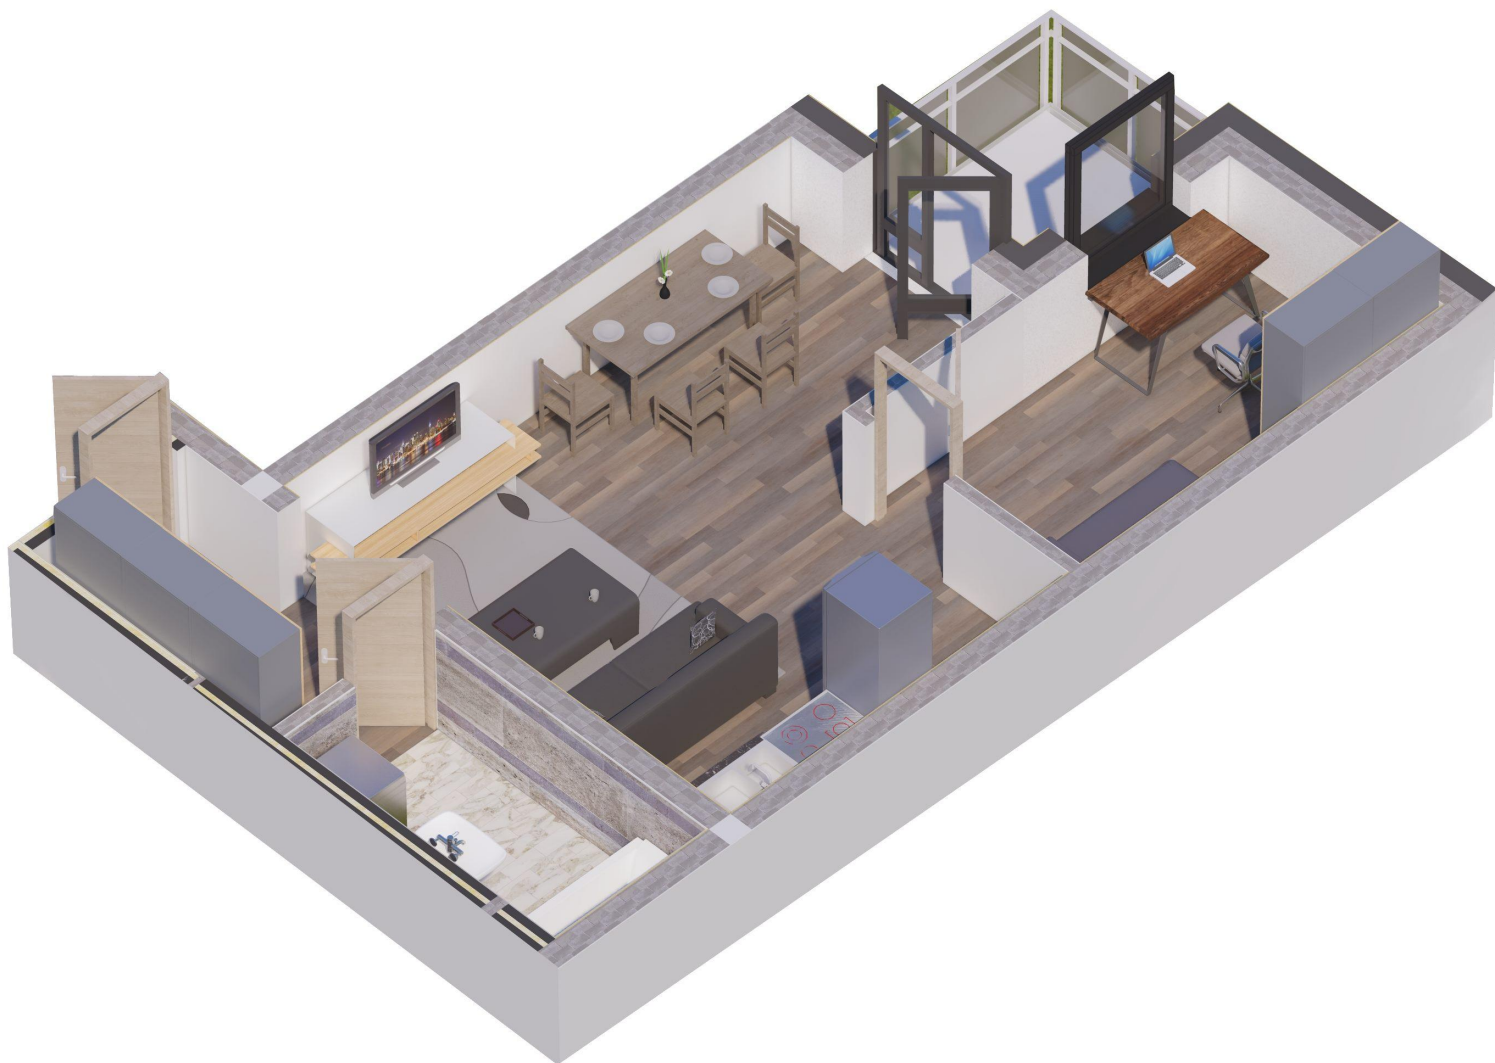

OSIEDLE PANORAMA RZĄDZ

Ul. Kulerskiego, Grudziądz

KARTA LOKALU, PARTER, LOKAL A5

POWIERZCHNIA CAŁKOWITA 45,5M²

*Projektowane powierzchnie użytkowe jako wartości orientacyjne, mogą się nieznacznie różnić po realizacji.

** Istnieje możliwość zmian w zakresie lokalizacji ścianek działowych, z zachowaniem lokalizacji pionów (Inst. Sanit.). Po akceptacji projektanta.