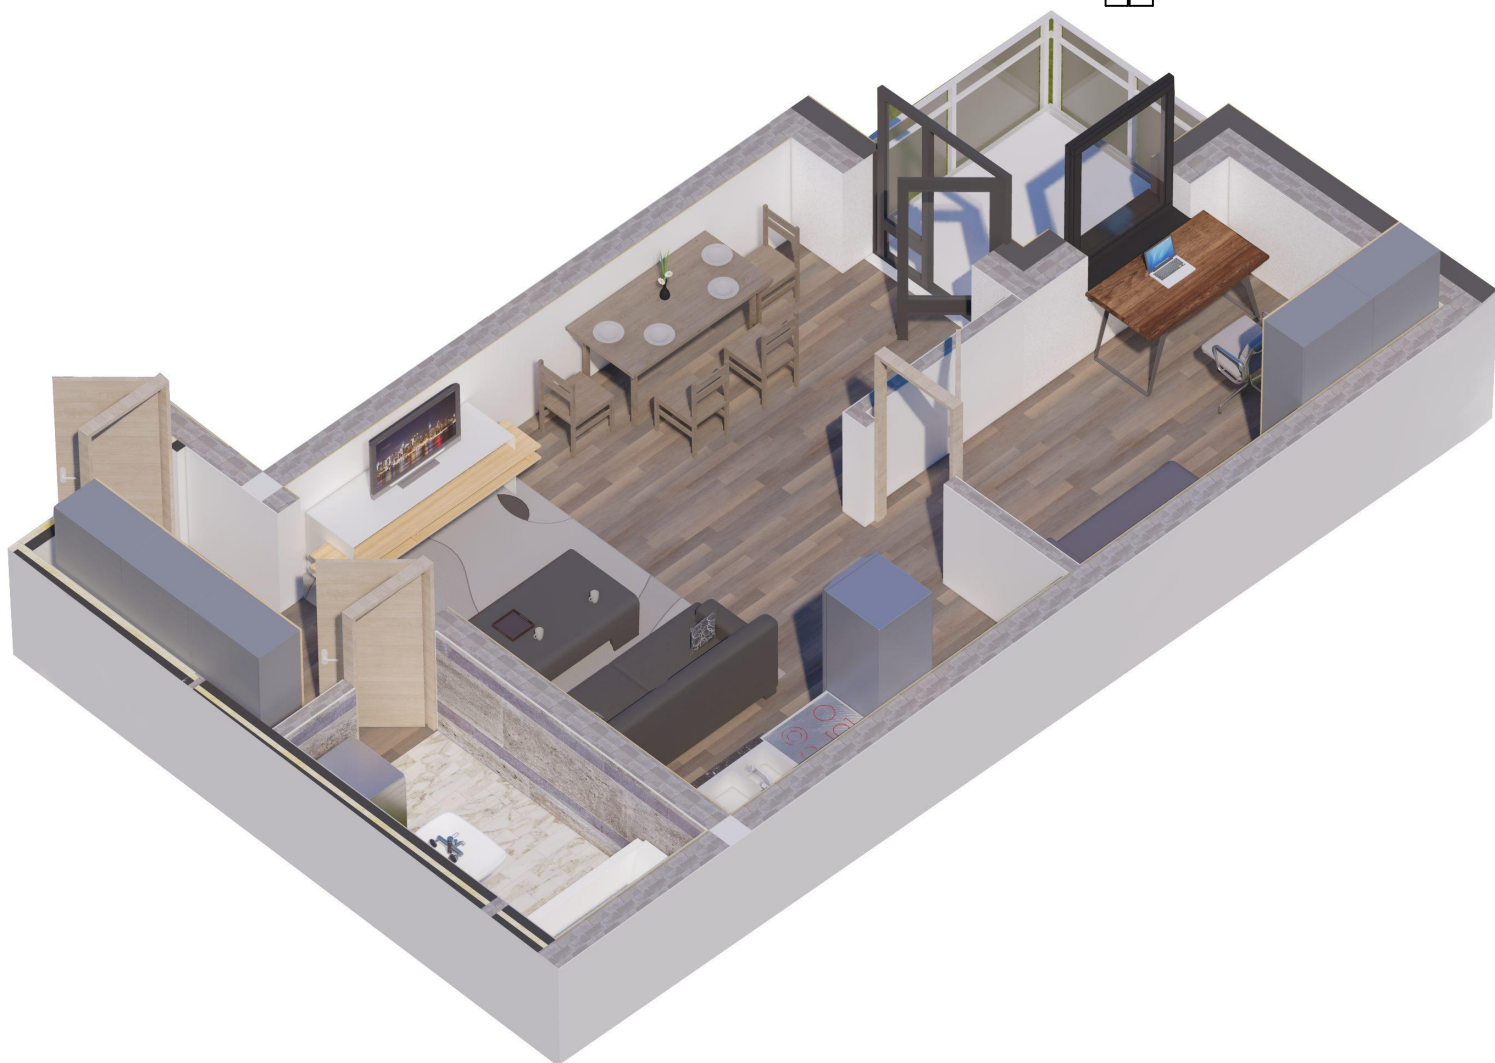

OSIEDLE PANORAMA RZĄDZ

Ul. Kulerskiego, Grudziądz

KARTA LOKALU, PIĘTRO 4, LOKAL A51

POWIERZCHNIA CAŁKOWITA 45,5M²

*Projektowane powierzchnie użytkowe jako wartości orientacyjne, mogą się nieznacznie różnić po realizacji.

** Istnieje możliwość zmian w zakresie lokalizacji ścianek działowych, z zachowaniem lokalizacji pionów (Inst. Sanit.). Po akceptacji projektanta.