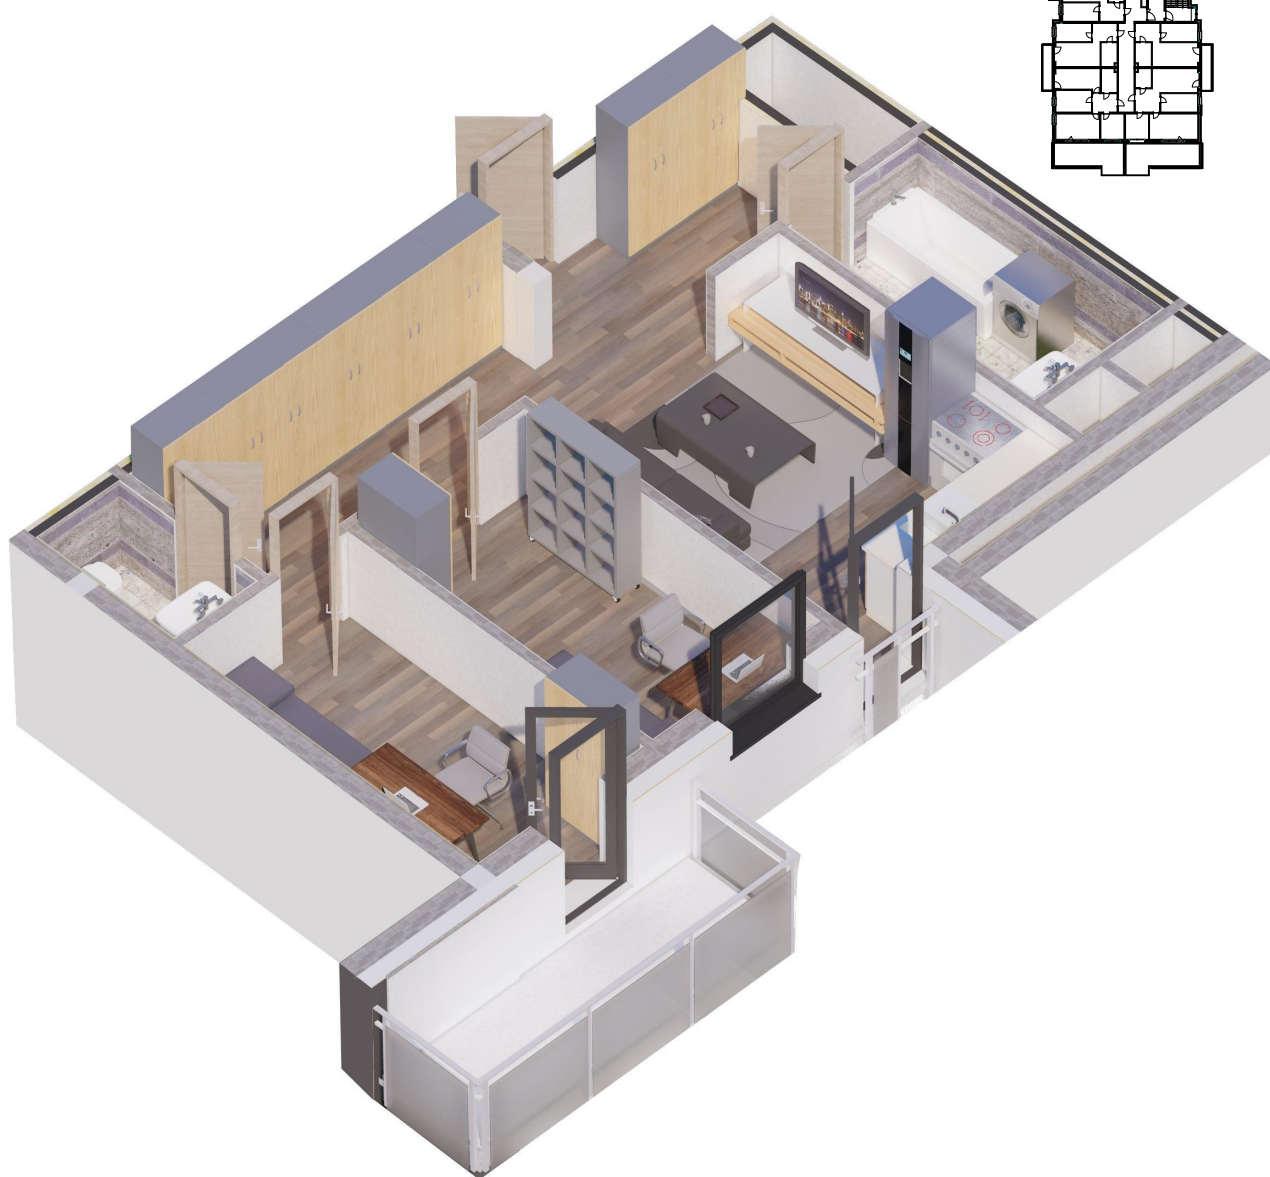

OSIEDLE PANORAMA RZĄDZ

Ul. Kulerskiego, Grudziądz

KARTA LOKALU, PIĘTRO 4, LOKAL A52

POWIERZCHNIA CAŁKOWITA 54,1M²

*Projektowane powierzchnie użytkowe jako wartości orientacyjne, mogą się nieznacznie różnić po realizacji.

** Istnieje możliwość zmian w zakresie lokalizacji ścianek działowych, z zachowaniem lokalizacji pionów (Inst. Sanit.). Po akceptacji projektanta.