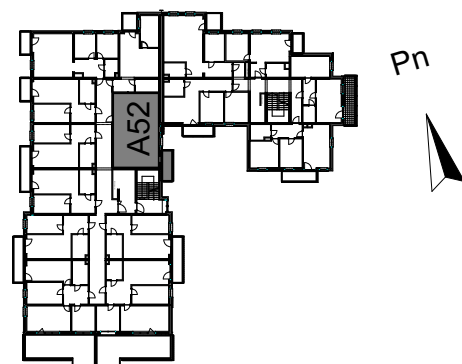

OSIEDLE PANORAMA RZĄDZ

Ul. Kulerskiego, Grudziądz

KARTA LOKALU, PIĘTRO 4, LOKAL A52

POWIERZCHNIA CAŁKOWITA 54,1M²

*Projektowane powierzchnie użytkowe jako wartości orientacyjne, mogą się nieznacznie różnić po realizacji.

** Istnieje możliwość zmian w zakresie lokalizacji ścianek działowych, z zachowaniem lokalizacji pionów (Inst. Sanit.). Po akceptacji projektanta.