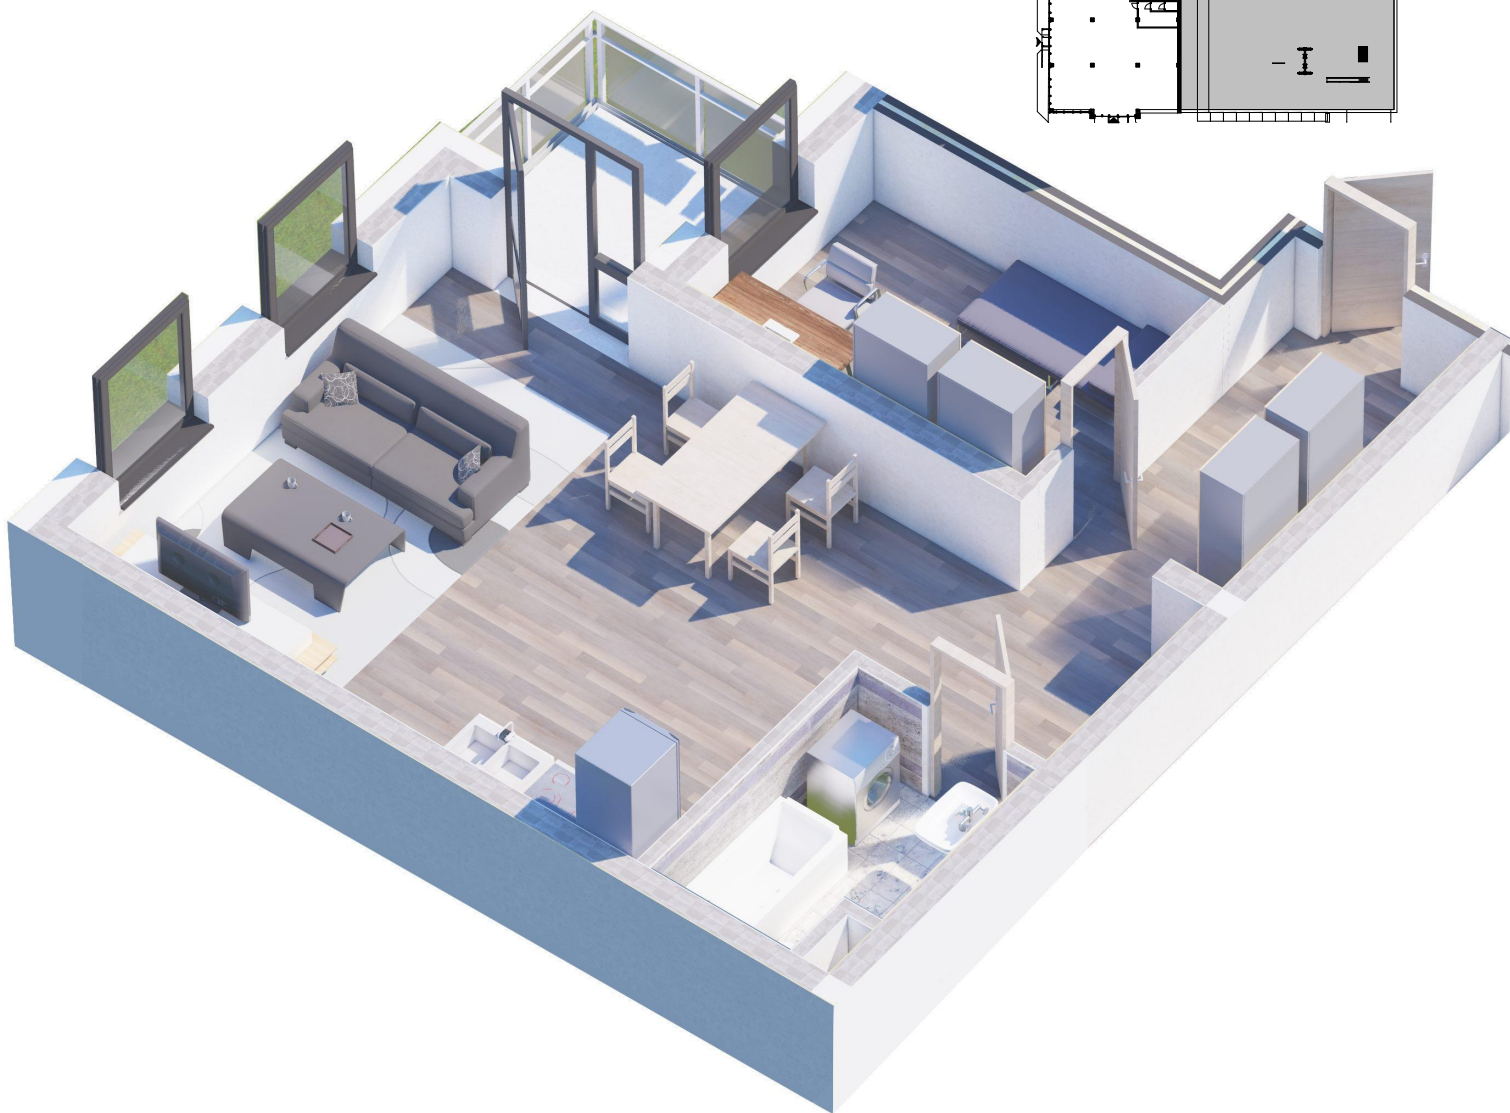

OSIEDLE PANORAMA RZĄDZ

Ul. Kulerskiego, Grudziądz

KARTA LOKALU, PARTER, LOKAL B2

POWIERZCHNIA CAŁKOWITA 57,7M²

*Projektowane powierzchnie użytkowe jako wartości orientacyjne, mogą się nieznacznie różnić po realizacji.

** Istnieje możliwość zmian w zakresie lokalizacji ścianek działowych, z zachowaniem lokalizacji pionów (Inst. Sanit.). Po akceptacji projektanta.