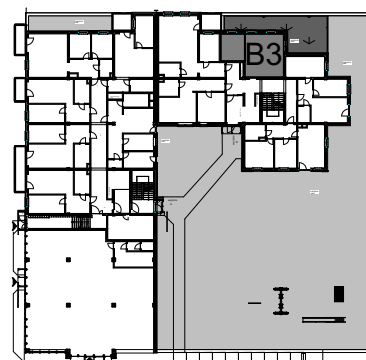

OSIEDLE PANORAMA RZĄDZ

Ul. Kulerskiego, Grudziądz

KARTA LOKALU, PARTER, LOKAL B3

POWIERZCHNIA CAŁKOWITA 39,2M²

*Projektowane powierzchnie użytkowe jako wartości orientacyjne, mogą się nieznacznie różnić po realizacji.

** Istnieje możliwość zmian w zakresie lokalizacji ścianek działowych, z zachowaniem lokalizacji pionów (Inst. Sanit.). Po akceptacji projektanta.