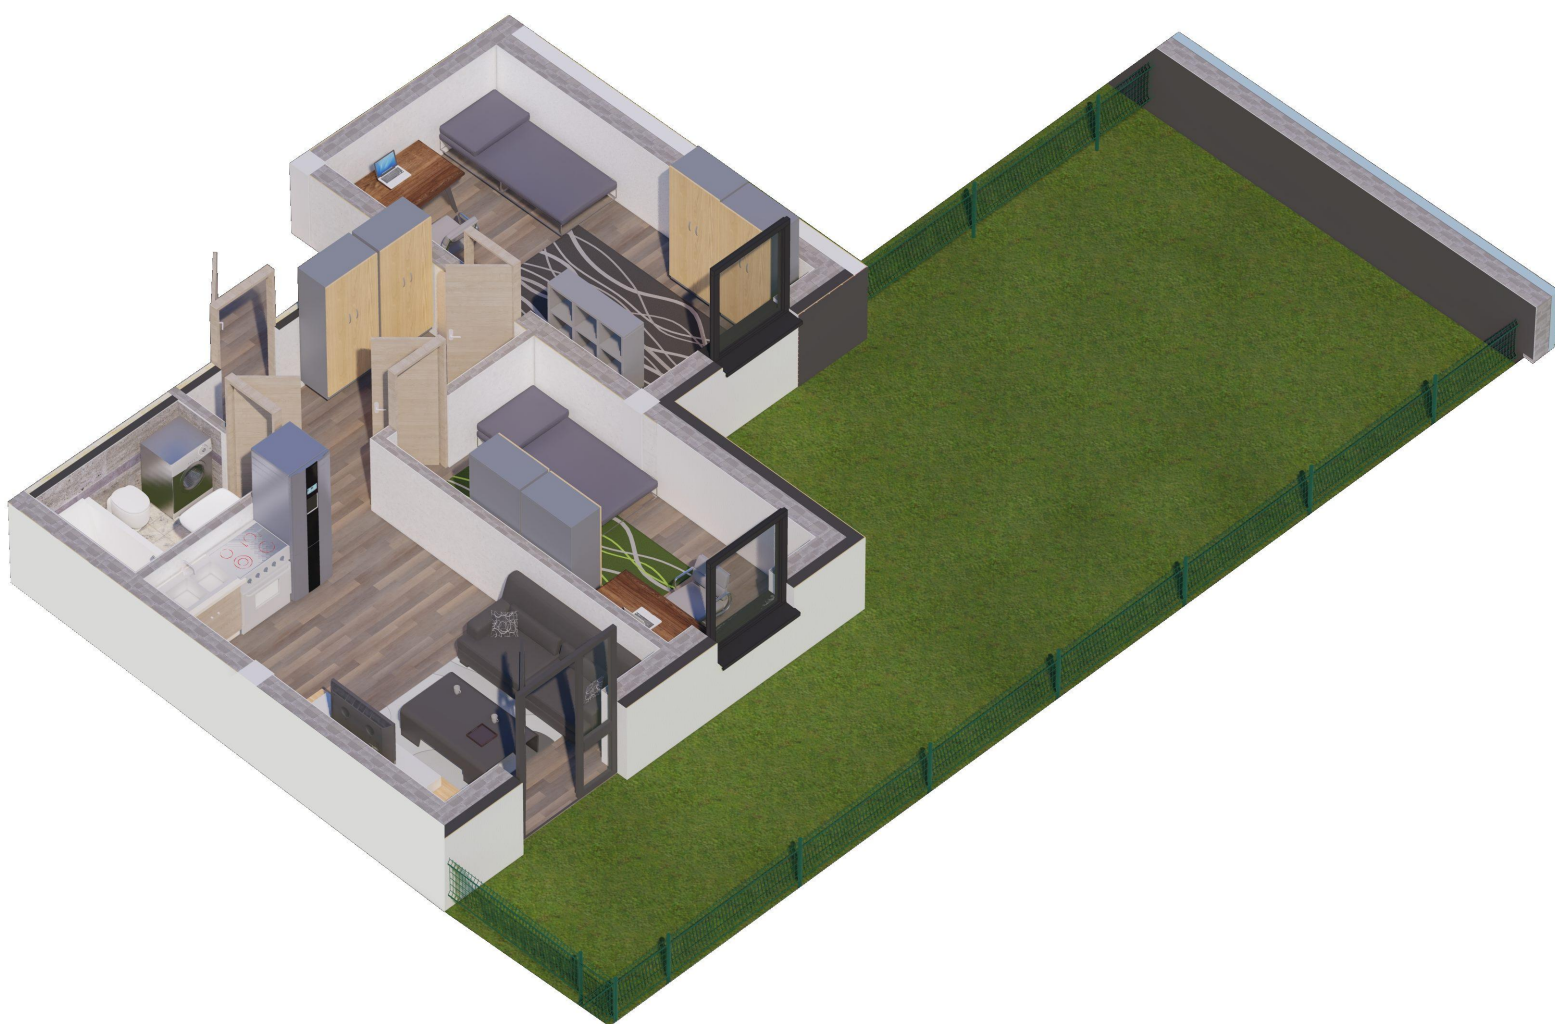

OSIEDLE PANORAMA RZĄDZ

Ul. Kulerskiego, Grudziądz

KARTA LOKALU, PARTER, LOKAL B4

POWIERZCHNIA CAŁKOWITA 50,7M²

*Projektowane powierzchnie użytkowe jako wartości orientacyjne, mogą się nieznacznie różnić po realizacji.

** Istnieje możliwość zmian w zakresie lokalizacji ścianek działowych, z zachowaniem lokalizacji pionów (Inst. Sanit.). Po akceptacji projektanta.