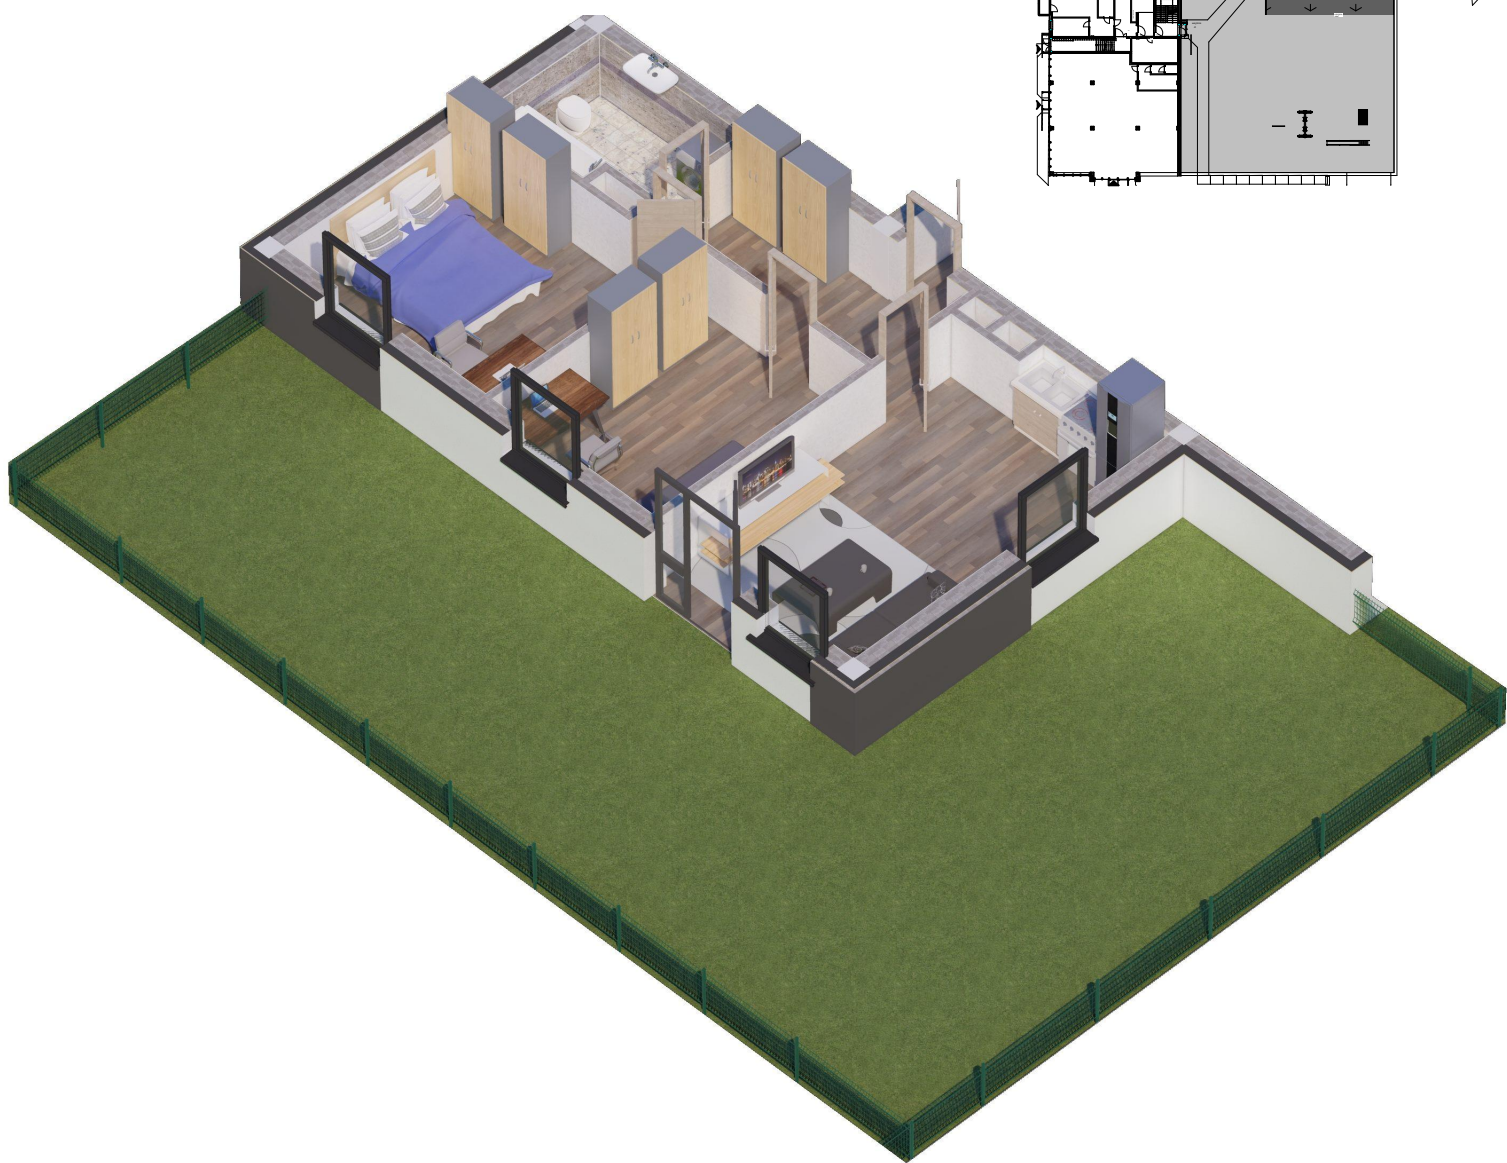

OSIEDLE PANORAMA RZĄDZ

Ul. Kulerskiego, Grudziądz

KARTA LOKALU, PARTER, LOKAL B5

POWIERZCHNIA CAŁKOWITA 57,4M²

*Projektowane powierzchnie użytkowe jako wartości orientacyjne, mogą się nieznacznie różnić po realizacji.

** Istnieje możliwość zmian w zakresie lokalizacji ścianek działowych, z zachowaniem lokalizacji pionów (Inst. Sanit.). Po akceptacji projektanta.