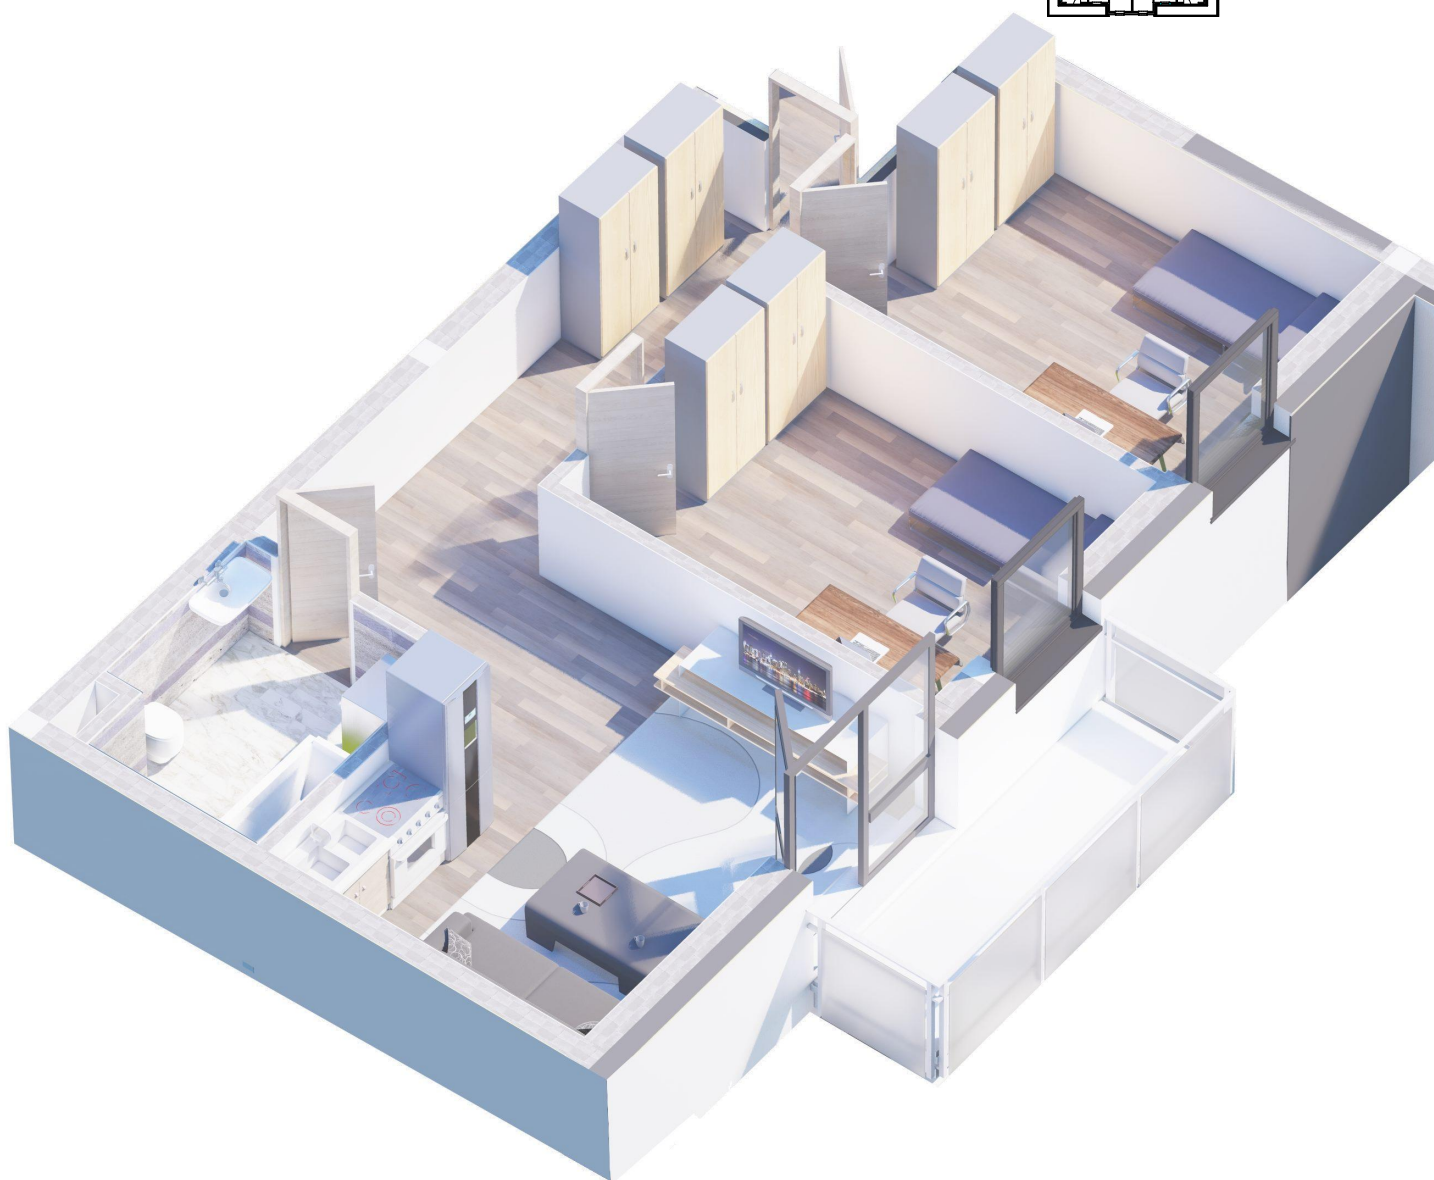

# OSIEDLE PANORAMA RZĄDZ

Ul. Kulerskiego, Grudziądz

KARTA LOKALU, PIĘTRO 1, LOKAL B6

POWIERZCHNIA CAŁKOWITA 57,6M<sup>2</sup>

\*Projektowane powierzchnie użytkowe jako wartości orientacyjne, mogą się nieznacznie różnić po realizacji.

\*\* Istnieje możliwość zmian w zakresie lokalizacji ścianek działowych, z zachowaniem lokalizacji pionów (Inst. Sanit.). Po akceptacji projektanta.