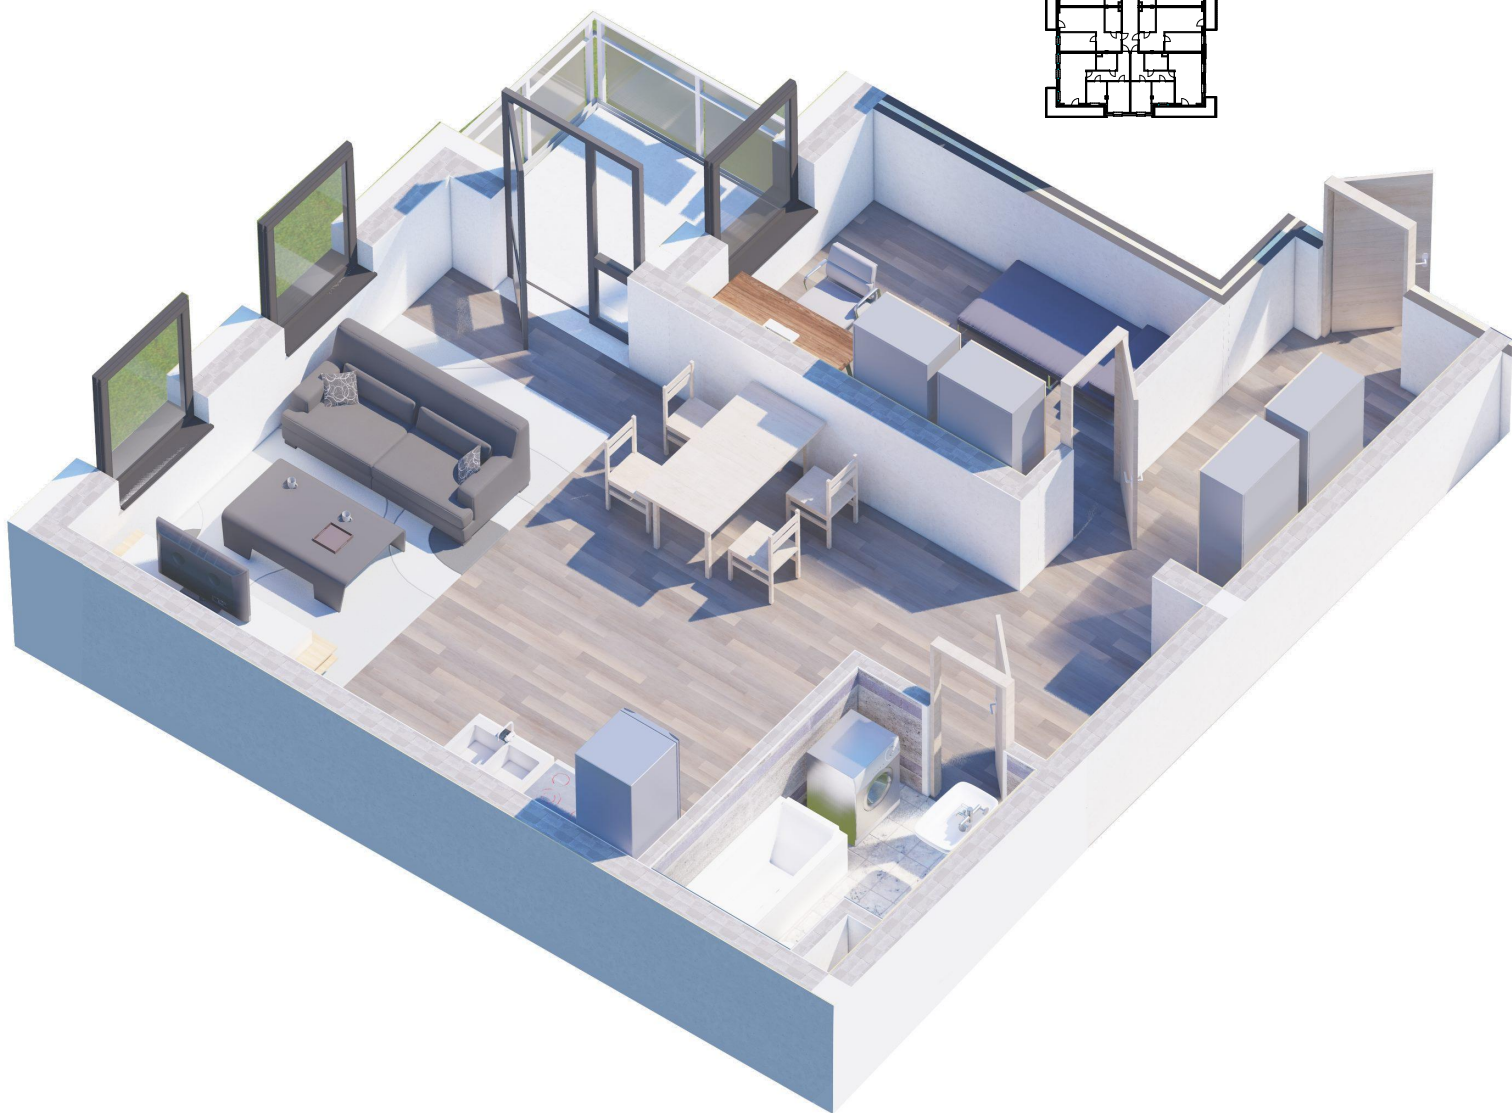

OSIEDLE PANORAMA RZĄDZ

Ul. Kulerskiego, Grudziądz

KARTA LOKALU, PIĘTRO 1, LOKAL B7

POWIERZCHNIA CAŁKOWITA 57,7M²

*Projektowane powierzchnie użytkowe jako wartości orientacyjne, mogą się nieznacznie różnić po realizacji.

** Istnieje możliwość zmian w zakresie lokalizacji ścianek działowych, z zachowaniem lokalizacji pionów (Inst. Sanit.). Po akceptacji projektanta.