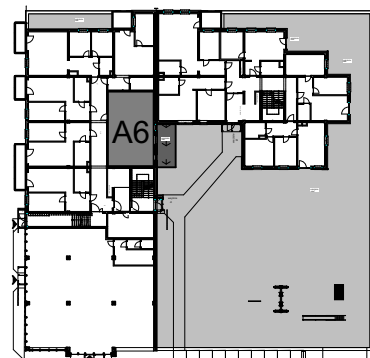

OSIEDLE PANORAMA RZĄDZ

Ul. Kulerskiego, Grudziądz

KARTA LOKALU, PARTER, LOKAL A6

POWIERZCHNIA CAŁKOWITA 54,1M²

*Projektowane powierzchnie użytkowe jako wartości orientacyjne, mogą się nieznacznie różnić po realizacji.

** Istnieje możliwość zmian w zakresie lokalizacji ścianek działowych, z zachowaniem lokalizacji pionów (Inst. Sanit.). Po akceptacji projektanta.