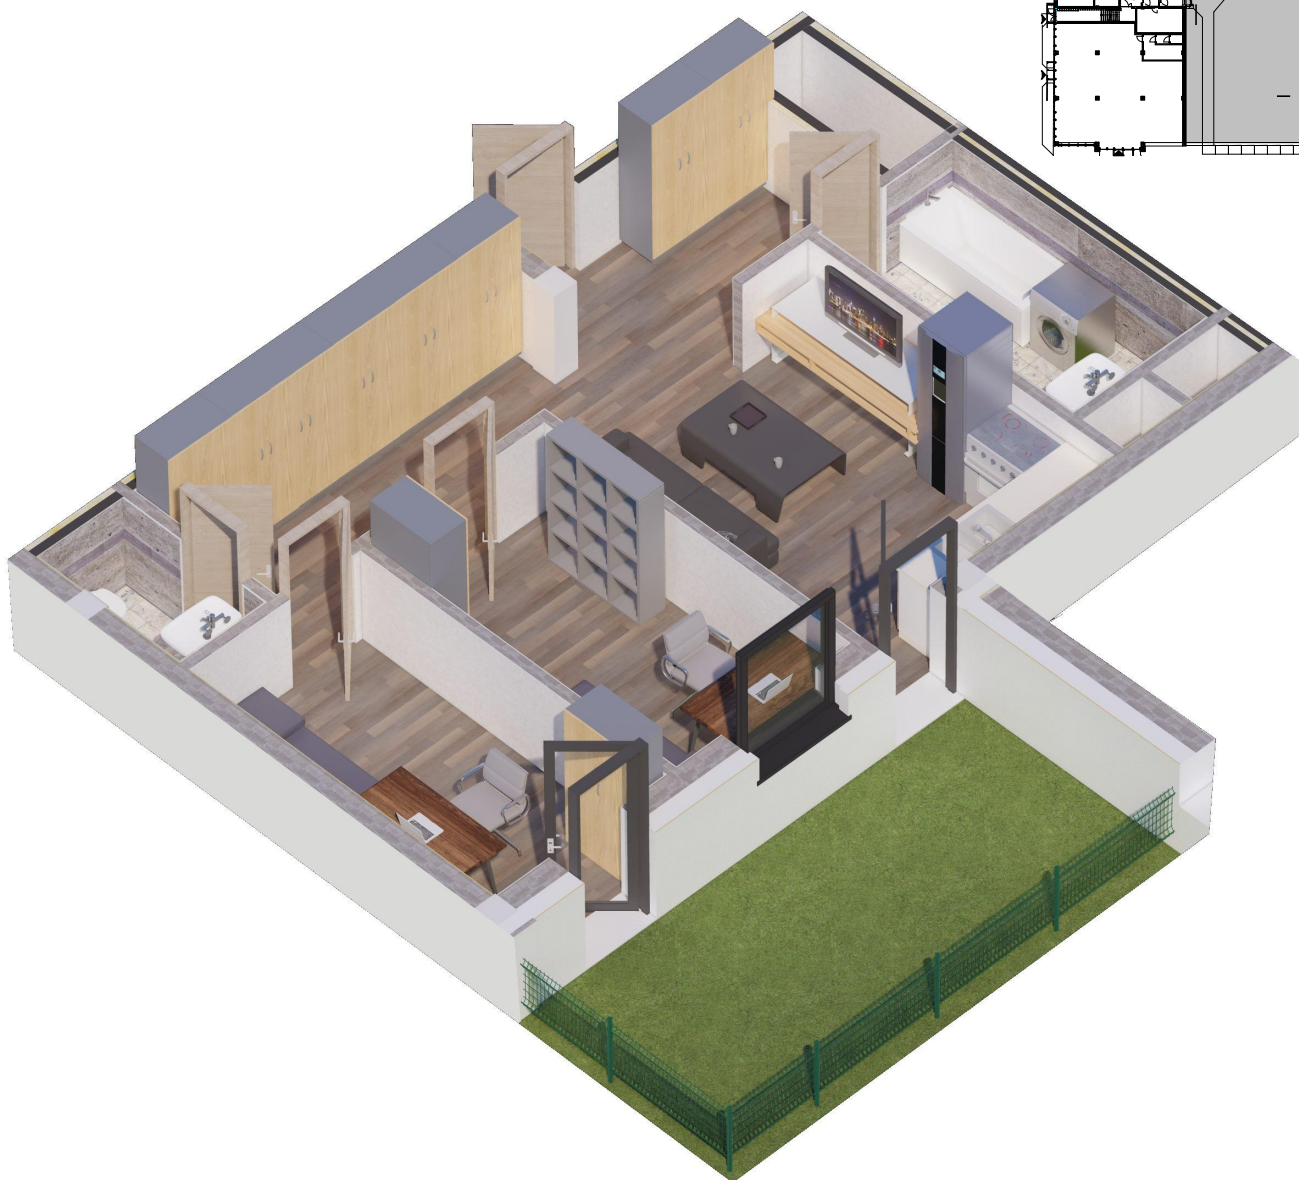

OSIEDLE PANORAMA RZĄDZ

Ul. Kulerskiego, Grudziądz

KARTA LOKALU, PARTER, LOKAL A6

POWIERZCHNIA CAŁKOWITA 54,1M²

*Projektowane powierzchnie użytkowe jako wartości orientacyjne, mogą się nieznacznie różnić po realizacji.

** Istnieje możliwość zmian w zakresie lokalizacji ścianek działowych, z zachowaniem lokalizacji pionów (Inst. Sanit.). Po akceptacji projektanta.