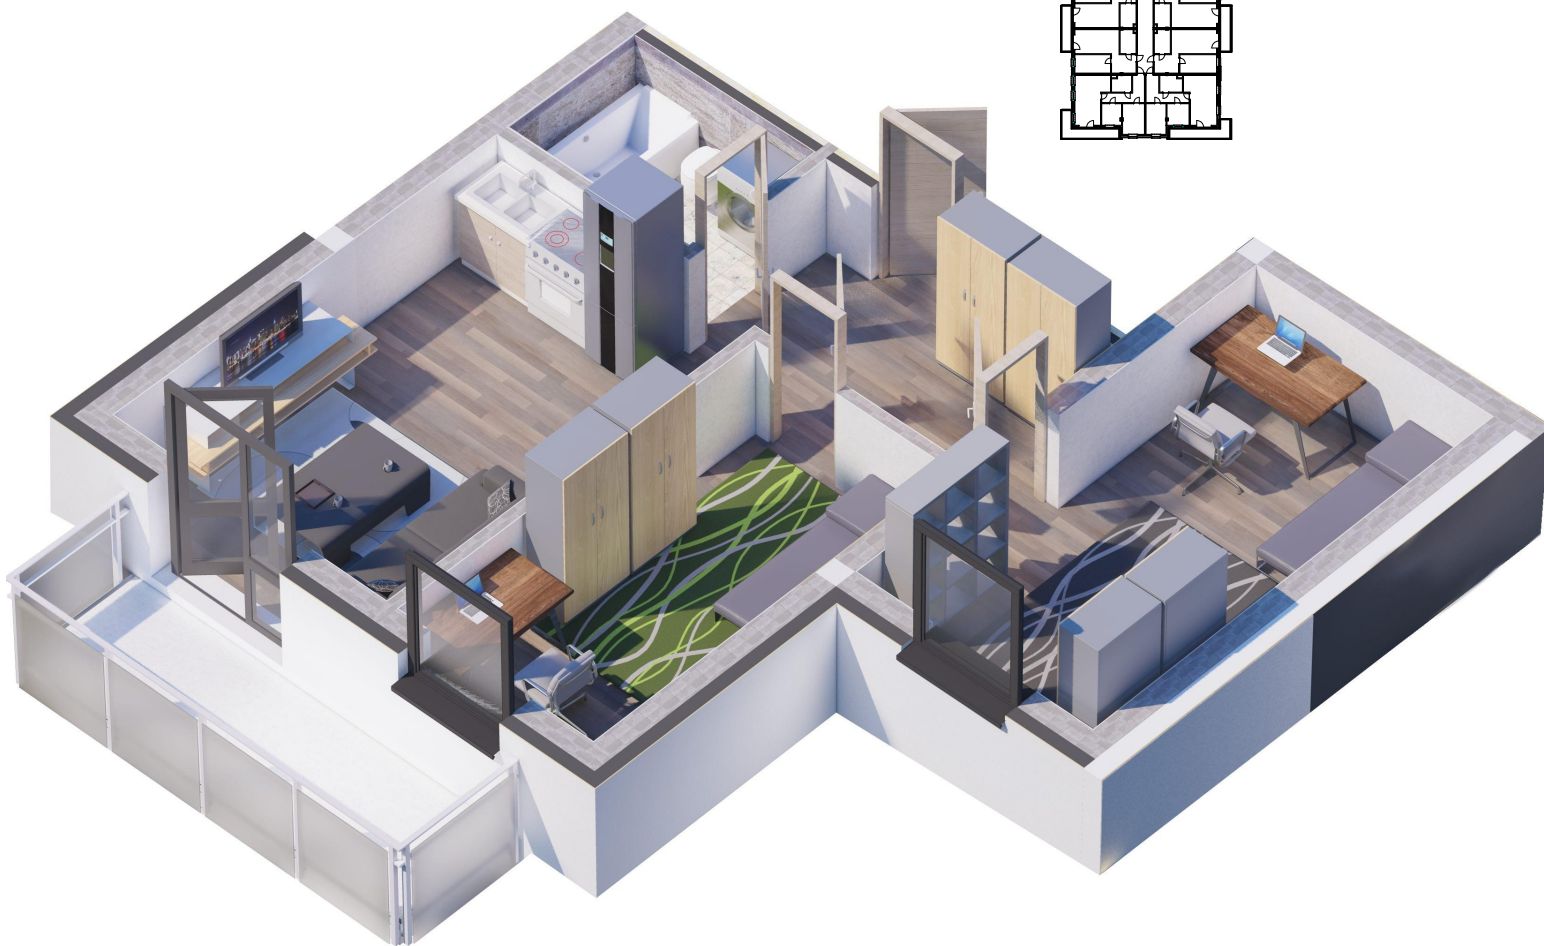

# OSIEDLE PANORAMA RZĄDZ

Ul. Kulerskiego, Grudziądz

KARTA LOKALU, PIĘTRO 1, LOKAL B9

POWIERZCHNIA CAŁKOWITA 50,7M<sup>2</sup>

\*Projektowane powierzchnie użytkowe jako wartości orientacyjne, mogą się nieznacznie różnić po realizacji.

\*\* Istnieje możliwość zmian w zakresie lokalizacji ścianek działowych, z zachowaniem lokalizacji pionów (Inst. Sanit.). Po akceptacji projektanta.