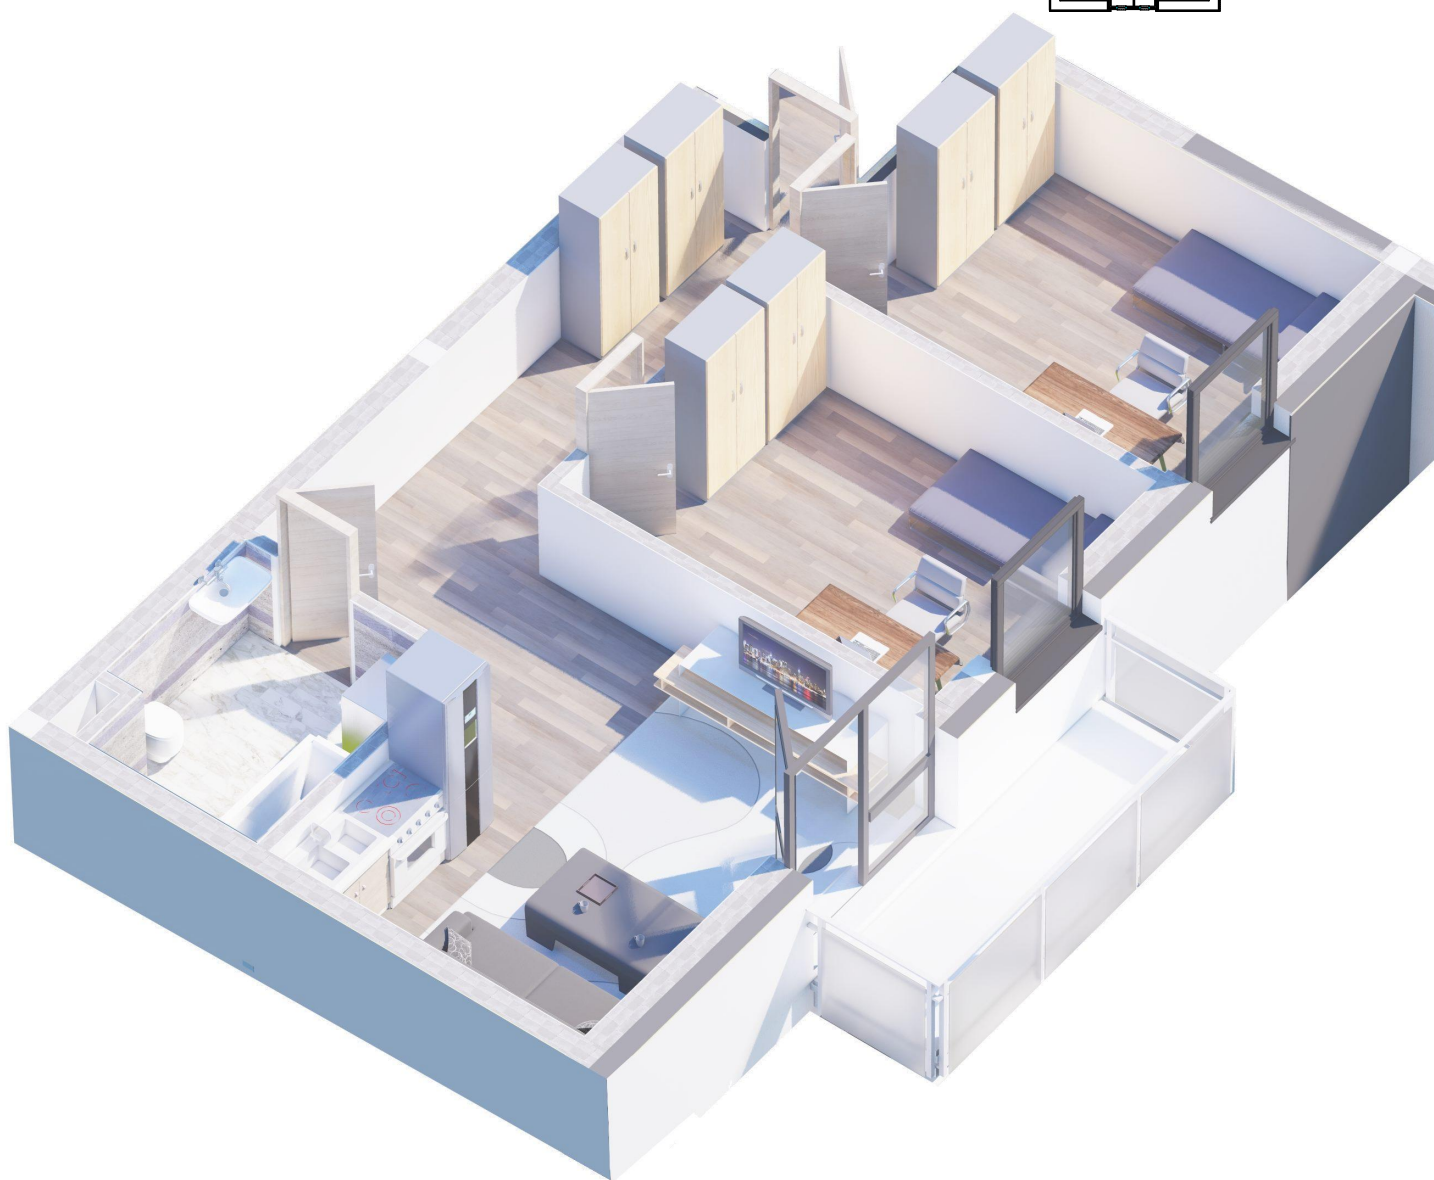

OSIEDLE PANORAMA RZĄDZ

Ul. Kulerskiego, Grudziądz

KARTA LOKALU, PIĘTRO 2, LOKAL B11

POWIERZCHNIA CAŁKOWITA 57,6M²

*Projektowane powierzchnie użytkowe jako wartości orientacyjne, mogą się nieznacznie różnić po realizacji.

** Istnieje możliwość zmian w zakresie lokalizacji ścianek działowych, z zachowaniem lokalizacji pionów (Inst. Sanit.). Po akceptacji projektanta.