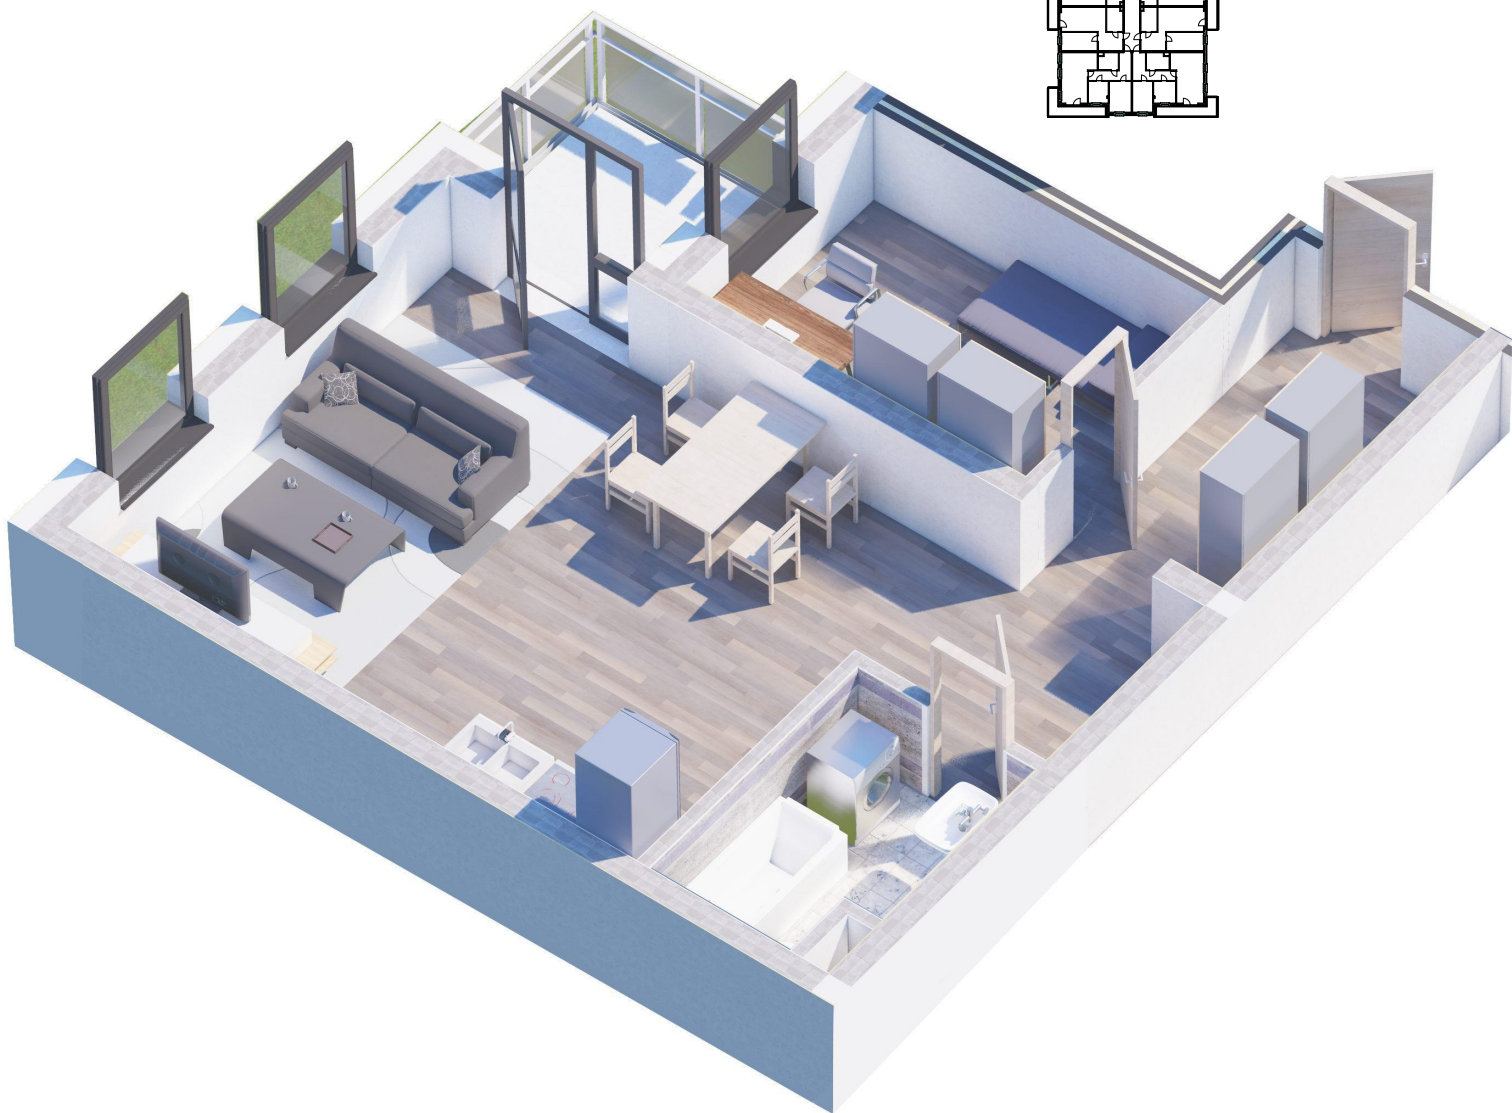

# OSIEDLE PANORAMA RZĄDZ

Ul. Kulerskiego, Grudziądz

KARTA LOKALU, PIĘTRO 2, LOKAL B12

POWIERZCHNIA CAŁKOWITA 57,7M<sup>2</sup>

\*Projektowane powierzchnie użytkowe jako wartości orientacyjne, mogą się nieznacznie różnić po realizacji.

\*\* Istnieje możliwość zmian w zakresie lokalizacji ścianek działowych, z zachowaniem lokalizacji pionów (Inst. Sanit.). Po akceptacji projektanta.