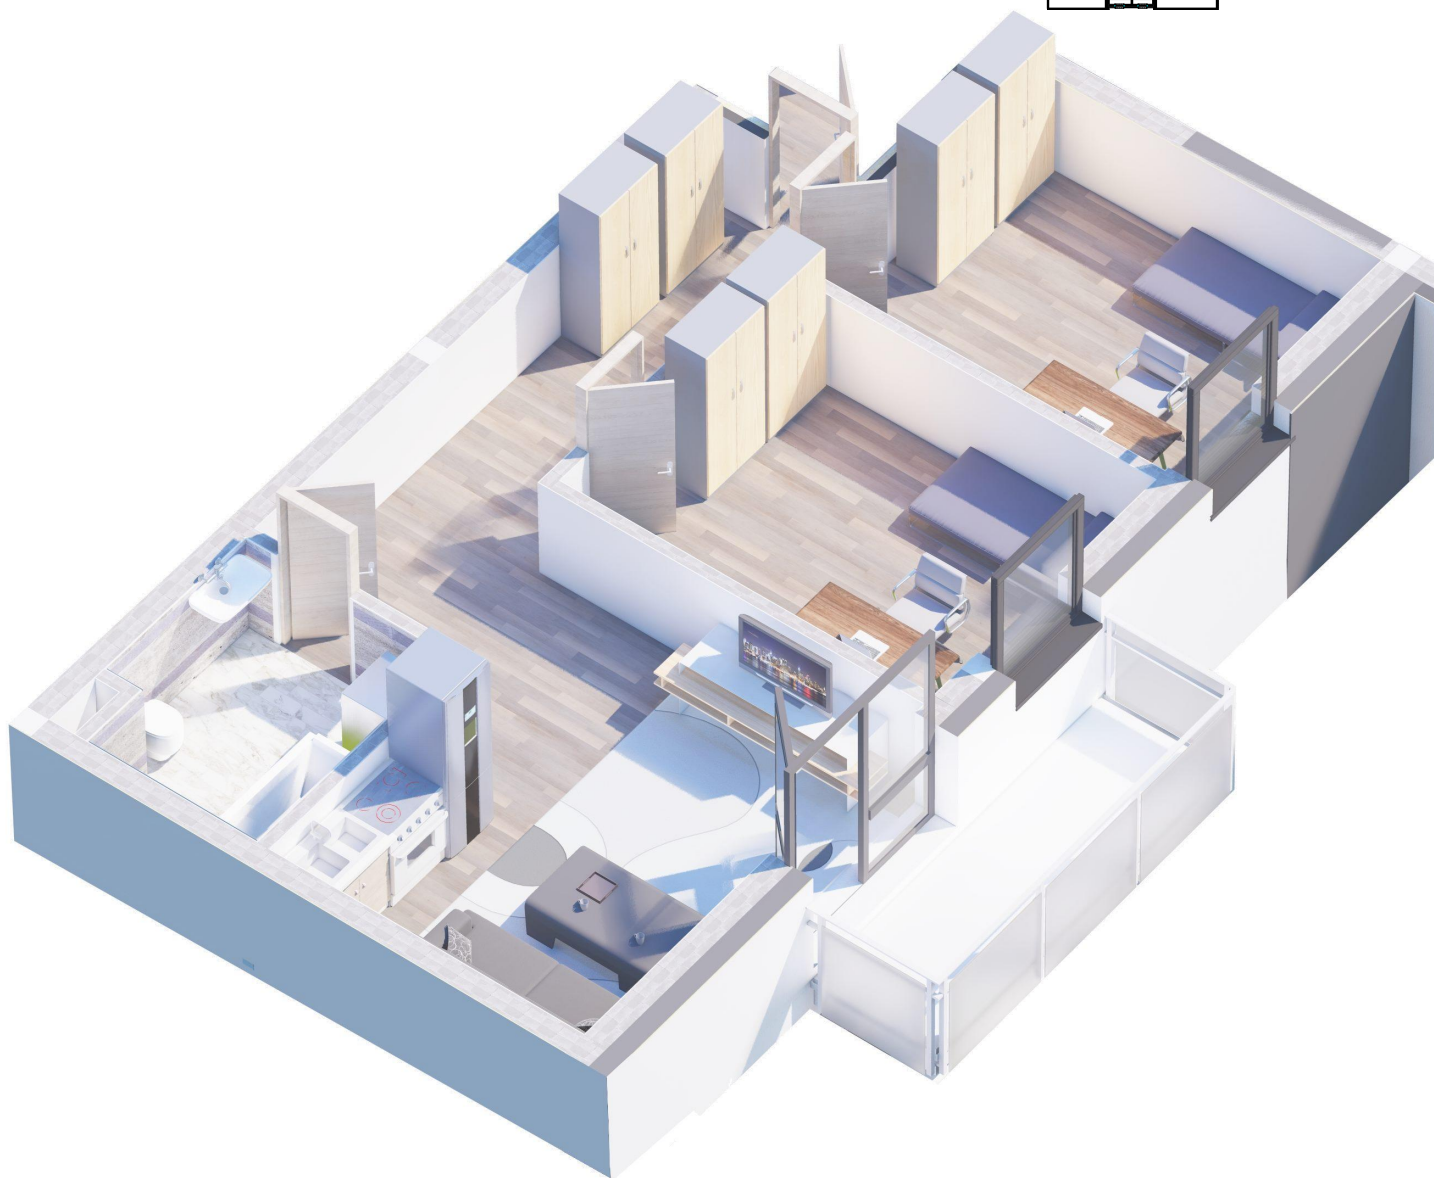

# OSIEDLE PANORAMA RZĄDZ

Ul. Kulerskiego, Grudziądz

KARTA LOKALU, PIĘTRO 3, LOKAL B16

POWIERZCHNIA CAŁKOWITA 57,6M<sup>2</sup>

\*Projektowane powierzchnie użytkowe jako wartości orientacyjne, mogą się nieznacznie różnić po realizacji.

\*\* Istnieje możliwość zmian w zakresie lokalizacji ścianek działowych, z zachowaniem lokalizacji pionów (Inst. Sanit.). Po akceptacji projektanta.