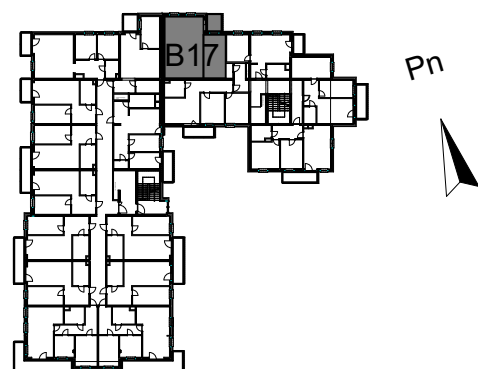

OSIEDLE PANORAMA RZĄDZ

Ul. Kulerskiego, Grudziądz

KARTA LOKALU, PIĘTRO 3, LOKAL B17

POWIERZCHNIA CAŁKOWITA 57,7M²

*Projektowane powierzchnie użytkowe jako wartości orientacyjne, mogą się nieznacznie różnić po realizacji.

** Istnieje możliwość zmian w zakresie lokalizacji ścianek działowych, z zachowaniem lokalizacji pionów (Inst. Sanit.). Po akceptacji projektanta.