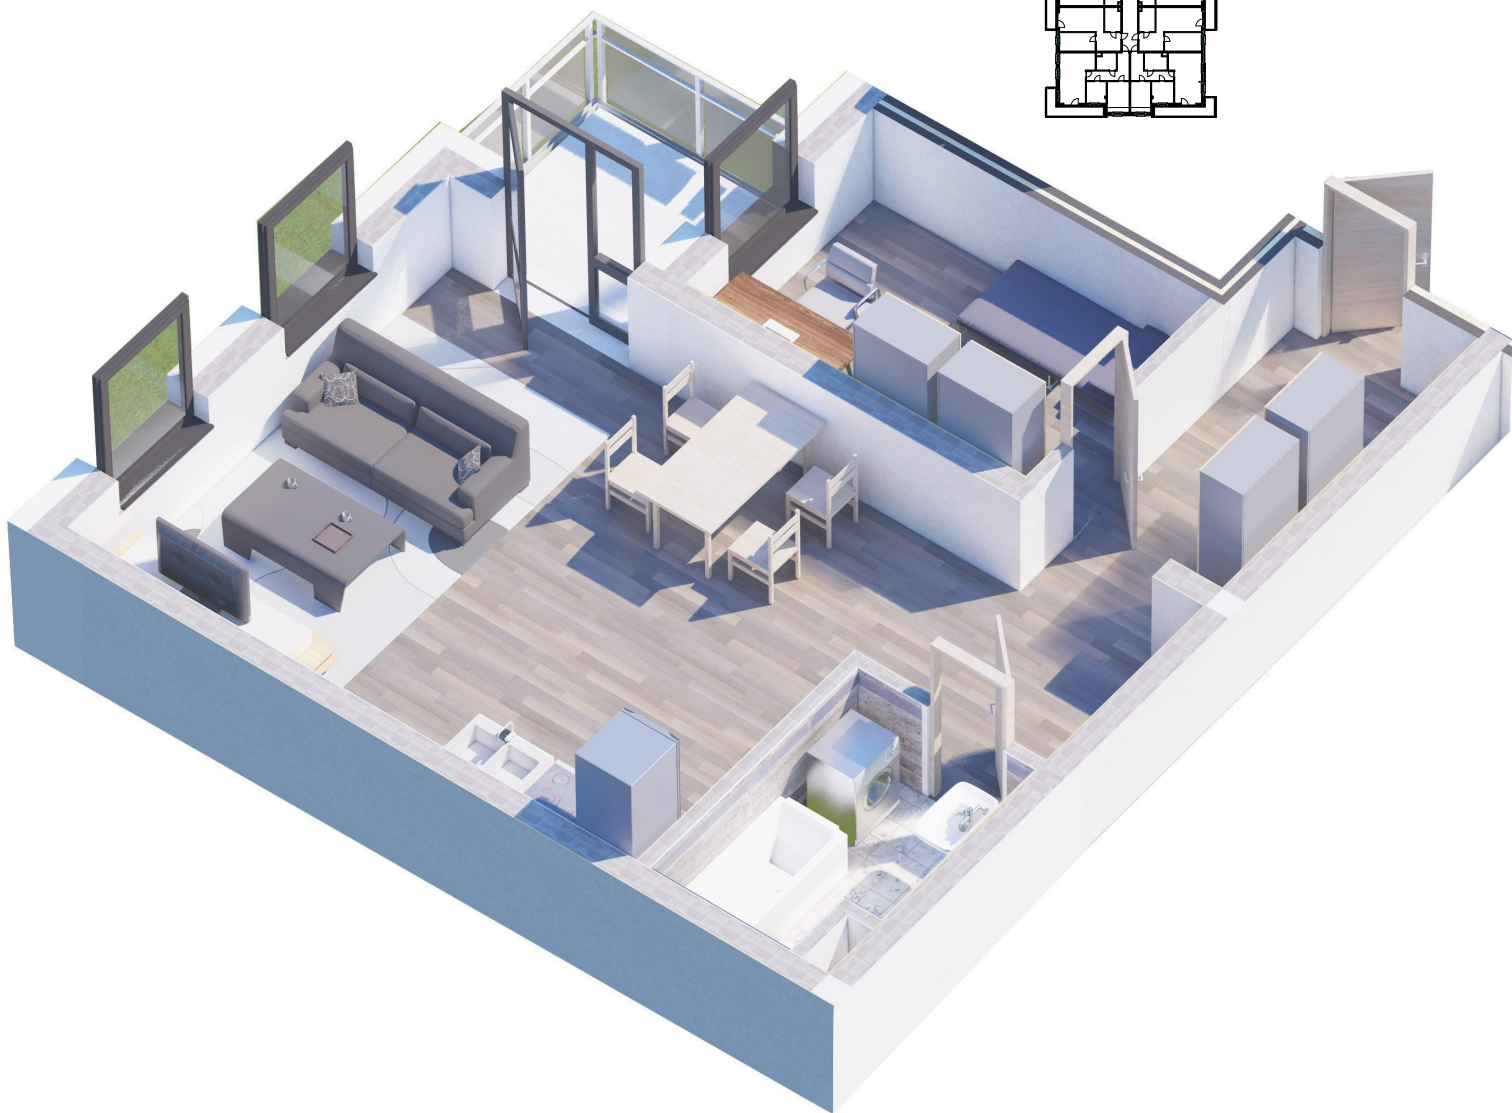

OSIEDLE PANORAMA RZĄDZ

Ul. Kulerskiego, Grudziądz

KARTA LOKALU, PIĘTRO 3, LOKAL B17

POWIERZCHNIA CAŁKOWITA 57,7M²

*Projektowane powierzchnie użytkowe jako wartości orientacyjne, mogą się nieznacznie różnić po realizacji.

** Istnieje możliwość zmian w zakresie lokalizacji ścianek działowych, z zachowaniem lokalizacji pionów (Inst. Sanit.). Po akceptacji projektanta.