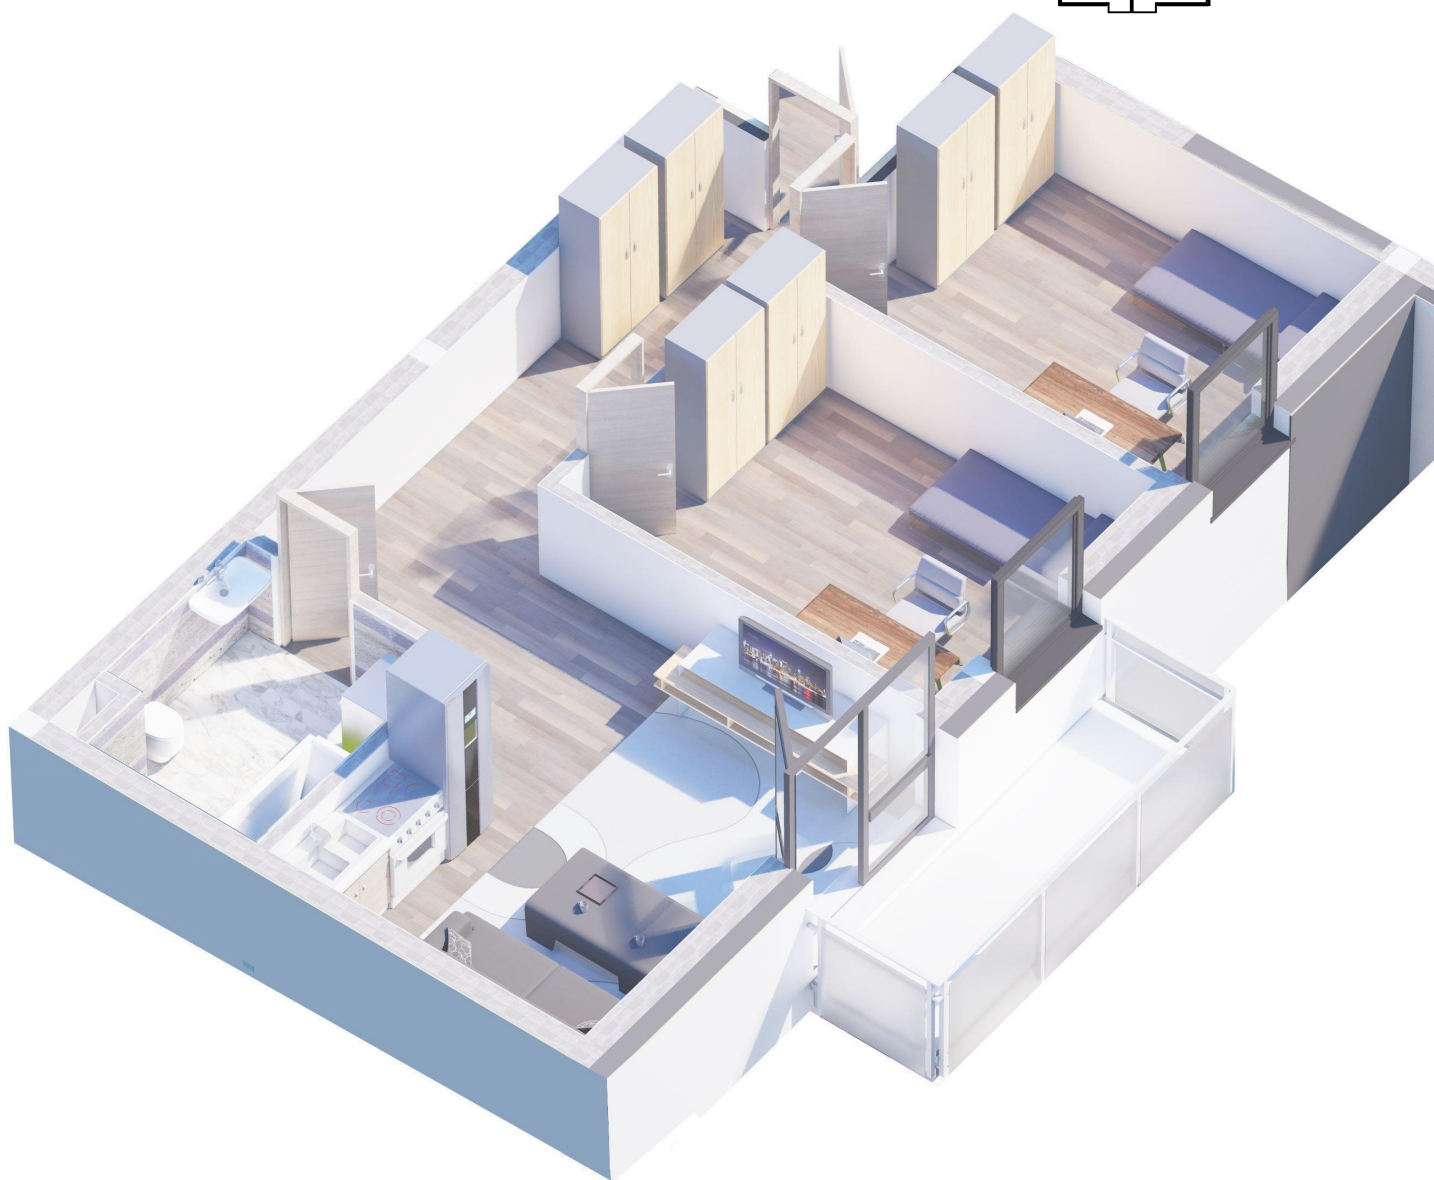

OSIEDLE PANORAMA RZĄDZ

Ul. Kulerskiego, Grudziądz

KARTA LOKALU, PIĘTRO 4, LOKAL B21

POWIERZCHNIA CAŁKOWITA 57,6M²

*Projektowane powierzchnie użytkowe jako wartości orientacyjne, mogą się nieznacznie różnić po realizacji.

** Istnieje możliwość zmian w zakresie lokalizacji ścianek działowych, z zachowaniem lokalizacji pionów (Inst. Sanit.). Po akceptacji projektanta.