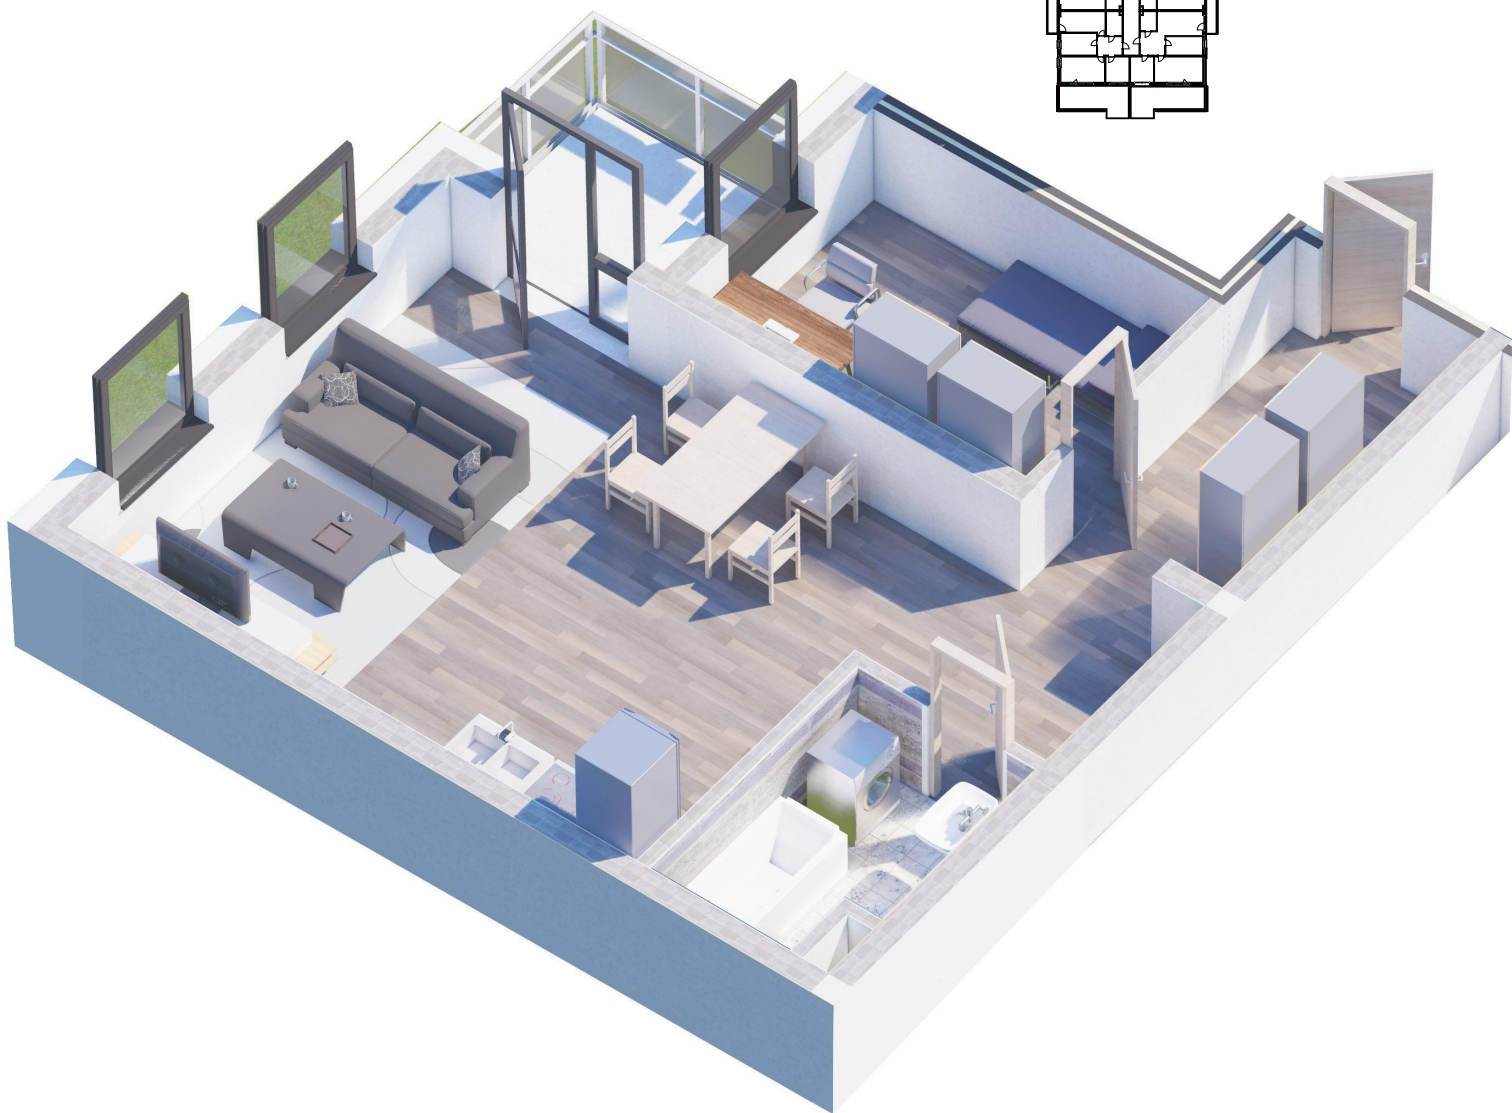

OSIEDLE PANORAMA RZĄDZ

Ul. Kulerskiego, Grudziądz

KARTA LOKALU, PIĘTRO 4, LOKAL B22

POWIERZCHNIA CAŁKOWITA 57,7M²

*Projektowane powierzchnie użytkowe jako wartości orientacyjne, mogą się nieznacznie różnić po realizacji.

** Istnieje możliwość zmian w zakresie lokalizacji ścianek działowych, z zachowaniem lokalizacji pionów (Inst. Sanit.). Po akceptacji projektanta.