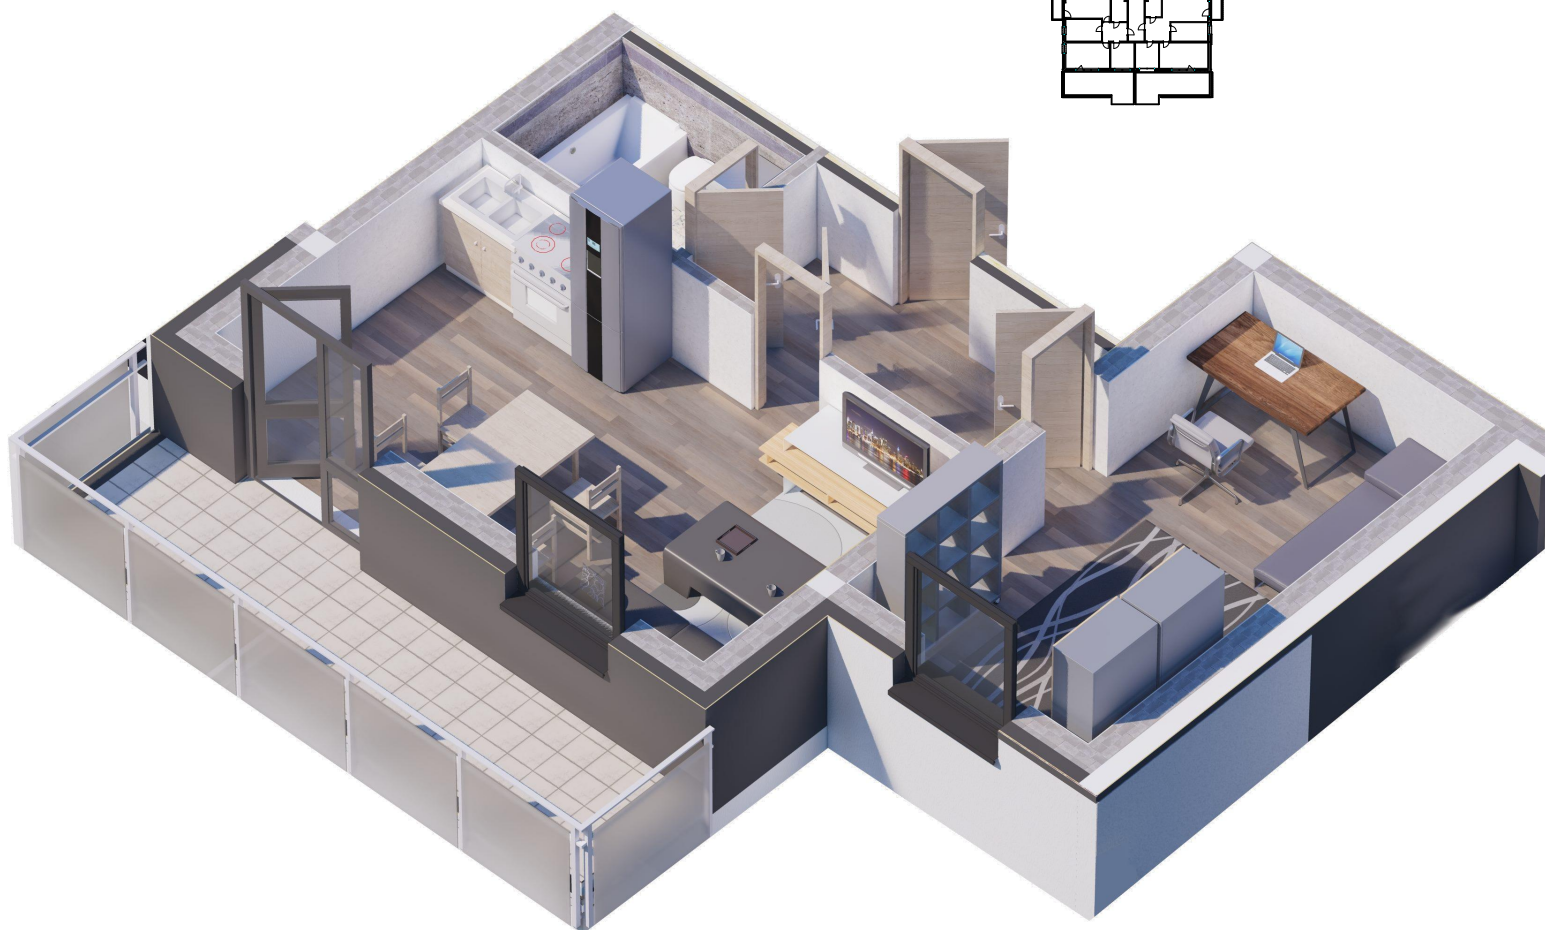

OSIEDLE PANORAMA RZĄDZ

Ul. Kulerskiego, Grudziądz

KARTA LOKALU, PIĘTRO 4, LOKAL B24

POWIERZCHNIA CAŁKOWITA 42,3M²

*Projektowane powierzchnie użytkowe jako wartości orientacyjne, mogą się nieznacznie różnić po realizacji.

** Istnieje możliwość zmian w zakresie lokalizacji ścianek działowych, z zachowaniem lokalizacji pionów (Inst. Sanit.). Po akceptacji projektanta.