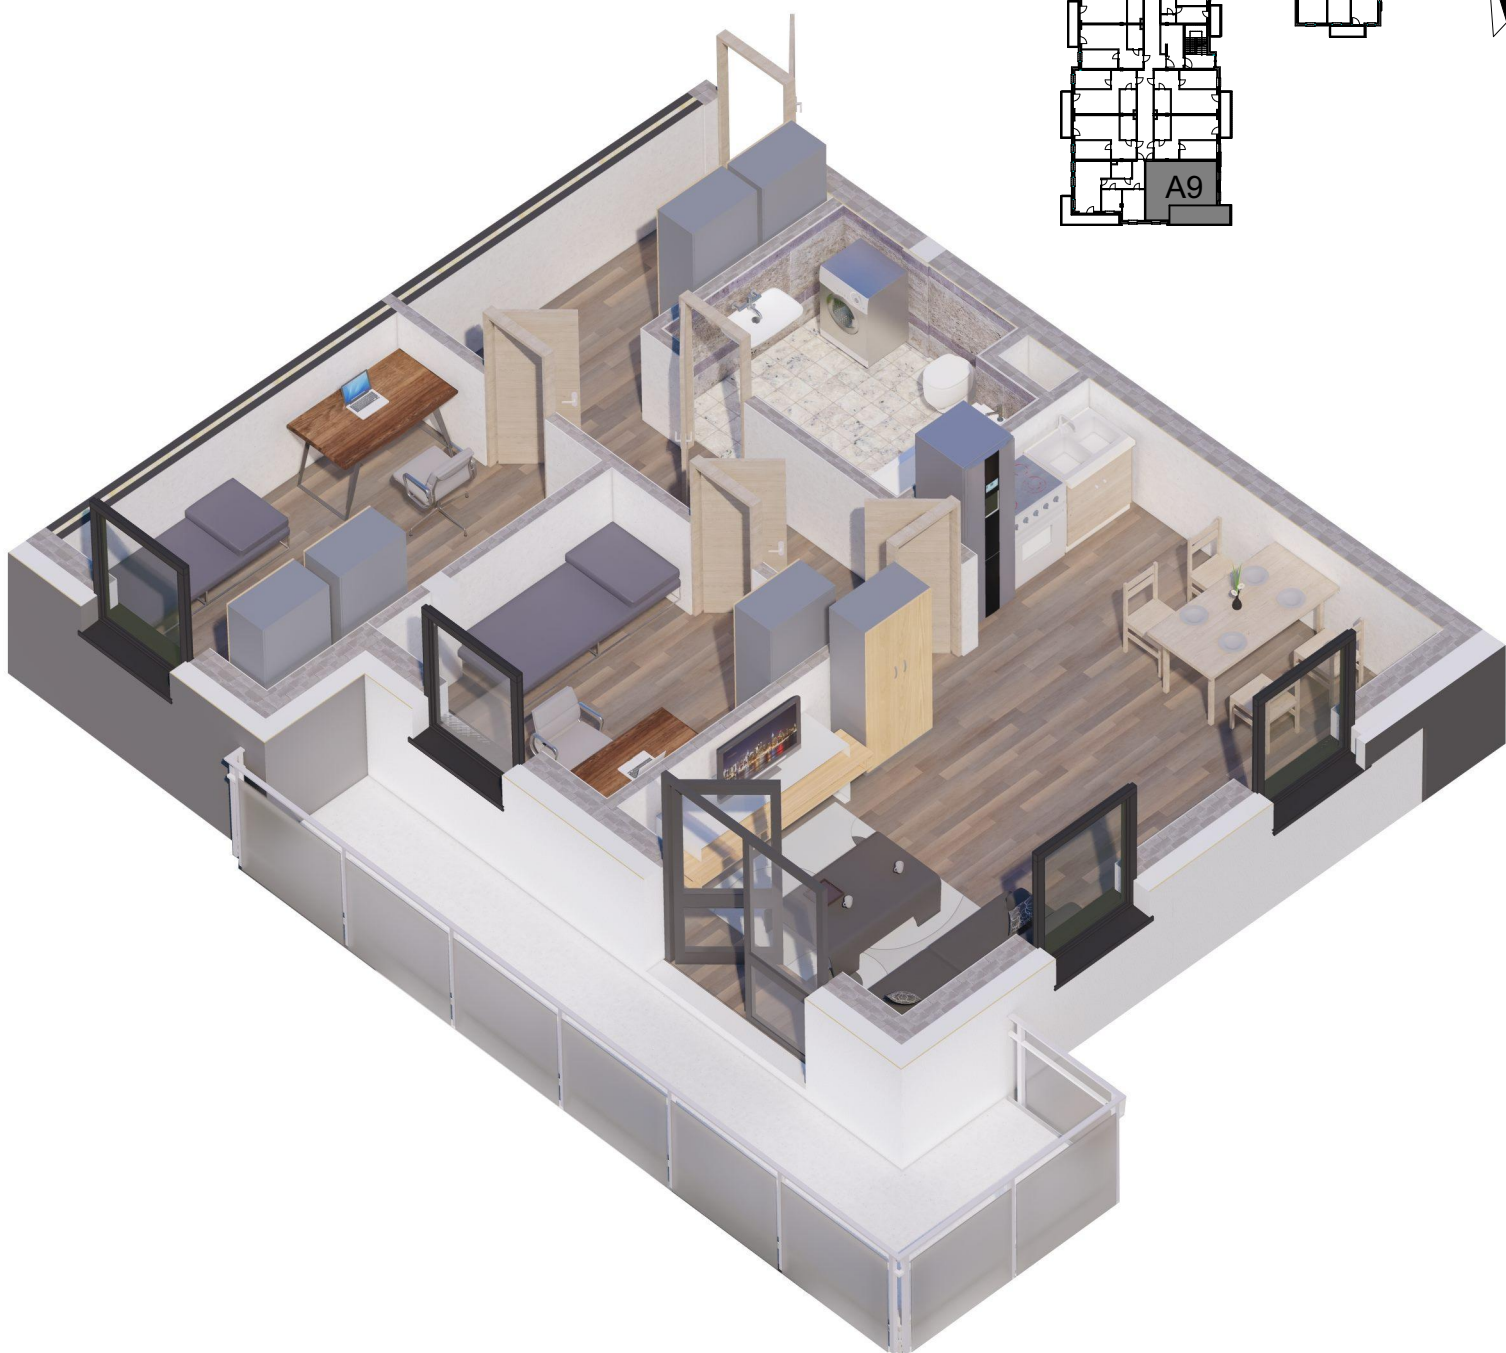

OSIEDLE PANORAMA RZĄDZ

Ul. Kulerskiego, Grudziądz

KARTA LOKALU, PIĘTRO 1, LOKAL A9

POWIERZCHNIA CAŁKOWITA 62,8M²

*Projektowane powierzchnie użytkowe jako wartości orientacyjne, mogą się nieznacznie różnić po realizacji.

** Istnieje możliwość zmian w zakresie lokalizacji ścianek działowych, z zachowaniem lokalizacji pionów (Inst. Sanit.). Po akceptacji projektanta.